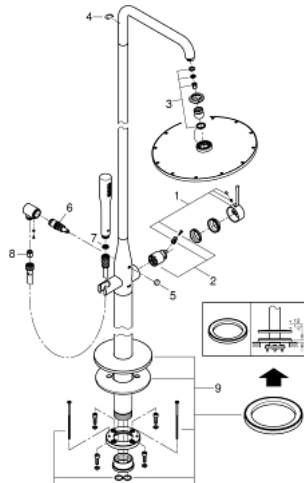

ESSENCE 23 741 001 מערכת מקלחת פרי סטנדינג עם ידית אחת

תיאור המוצר

- כרום: צבע
- מותקן על הרצפה
- for use with rough-in sets 45 984 001, 29 038 001 or 29 086 000
- מחסנית קרמית מ"מ 35 מ"מ evoMkIIS EHORG
- עם מגביל טמפרטורה
- גימור כרום LongLife GROHE
- שסתום הטייה אוטומטי:
- ראש מקלחת / מקלחת יד
- זרוע מקלחת אופקית מסתובבת 360°
- שסתום חד כיווני מובנה בנקודת יציאה של מים במקלחת 1/2"
- עם מתלה מקלחת
- Rainshower Cosmopolitan 310 ראש מקלחת 9.5 ליטר / דקה (27-477-000)
- תבנית התזה מושלמת DreamSpray GROHE
- מערכת נגד אבנית SpeedClean GROHE
- metal stick hand shower
- צינור מקלחת מ"מ 1,750 x 1/2" x 1/2" Silverflex (883 82)
- מוגן מפני זרימה חוזרת

ESSENCE 23 741 001 מערכת מקלחת פרי סטנדינג עם ידית אחת

עכשיו - 2016 ראוני, חלקי חילוף

1: Lever (מס.חלק חילוף) 46916000

2: Cartridge (מס.חלק חילוף) 46374000

3: סט חלקי חילוף (מס.חלק חילוף) 45933000

4: Safety ring (מס.חלק חילוף) 0485300M

5: Diverter knob (מס.חלק חילוף) 64989000

6: Diverter (מס.חלק חילוף) 65655000

7: מסננת (מס.חלק חילוף) 0700200M

8: Non-return valve (מס.חלק חילוף) 08565000

9: מגן קיר וטבעת מרווח (מס.חלק חילוף) 46971000