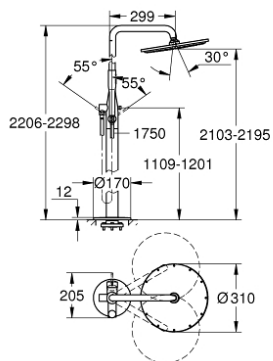

ESSENCE 23 741 001 מערכת מקלחת פרי סטנדינג עם ידית אחת

תיאור המוצר

- כרום: צבע
- מותקן על הרצפה
- for use with rough-in sets 45 984 001, 29 038 001 or 29 086 000
- מחסנית קרמית מ"מ 35 מ"מ evoMkIIS EHORG
- עם מגביל טמפרטורה
- גימור כרום LongLife GROHE
- שסתום הטייה אוטומטי:
- ראש מקלחת / מקלחת יד
- זרוע מקלחת אופקית מסתובבת 360°
- שסתום חד כיווני מובנה בנקודת יציאה של מים במקלחת 1/2"
- עם מתלה מקלחת
- Rainshower Cosmopolitan 310 ראש מקלחת 9.5 ליטר / דקה (27-477-000)
- תבנית התזה מושלמת DreamSpray GROHE
- מערכת נגד אבנית SpeedClean GROHE
- metal stick hand shower
- צינור מקלחת מ"מ 1,750 x 1/2" x 1/2" Silverflex (883 82)
- מוגן מפני זרימה חוזרת

ESSENCE 23 741 001 מערכת מקלחת פרי סטנדינג עם ידית אחת

עכשיו - 2016 ראוני, חלקי חילוף

1: Lever (מס.חלק חילוף) 46916000

2: Cartridge (מס.חלק חילוף) 46374000

3: סט חלקי חילוף (מס.חלק חילוף) 45933000

4: Safety ring (מס.חלק חילוף) 0485300M

5: Diverter knob (מס.חלק חילוף) 64989000

6: Diverter (מס.חלק חילוף) 65655000

7: מסננת (מס.חלק חילוף) 0700200M

8: Non-return valve (מס.חלק חילוף) 08565000

9: מגן קיר וטבעת מרווח (מס.חלק חילוף) 46971000