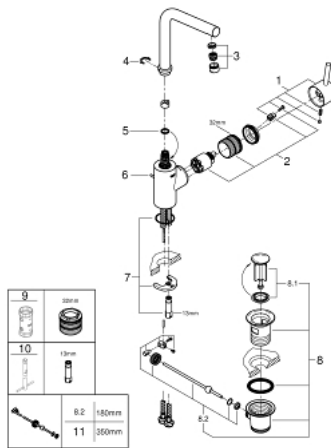

CONCETTO 23 739 002 מיקסר כיוור עם ידית אחת BR <1/2" / גודל L

תיאור המוצר

- כרום: צבע
- מחסנית קרמית 35 מ"מ evoMkiiS EHORG
- מגביל קצב זרימה מתכוונן
- גימור כרום GROHE LongLife
- טכנולוגיית חיסכון במים וזרימה מושלמת GROHE EcoJoy
- maximum flow rate (at 3 bar): 5 l/min
- מערכת התקנה xifKciuQ EHORG
- פיה צינורית מסתובבת עם מיישר זרימה
- איזור סיבוב מתכוונן 0 מעלות / 150 מעלות / 360 מעלות
- ערכת ונטיל לחיצה 1 1/4"
- צינורות חיבור גמישים
- מגביל טמפרטורה אופציונלי מס' ייחוס 375 64

CONCETTO 23 739 002 מיקסר כיור עם ידית אחת $1/2''$/גודל L

עכשיו - 2017 טסוגוא, חלקי חילוף

- 1: Lever (מס.חלק חילוף) 46754000
- 2: Cartridge (מס.חלק חילוף) 46374000
- 3: Mousseur (מס.חלק חילוף) 64196000
- 4: Safety ring (מס.חלק חילוף) 48420000
- 5: Sealing washer (מס.חלק חילוף) 0128500M
- 6: Pop-up rod (מס.חלק חילוף) 46739000
- 7: Shank mounting kit (מס.חלק חילוף) 46671000
- 8: ערכת ונטיל (מס.חלק חילוף) 28910000 (1/4")
- 8.1: Plug (מס.חלק חילוף) 07182000
- 8.2: Eccentric rod (מס.חלק חילוף) 07052000
- 9: מפתח בוקסה* (מס.חלק חילוף) 19332000
- 10: Mounting wrench (מס.חלק חילוף) 19017000*
- 11: Eccentric rod (מס.חלק חילוף) 07341000*