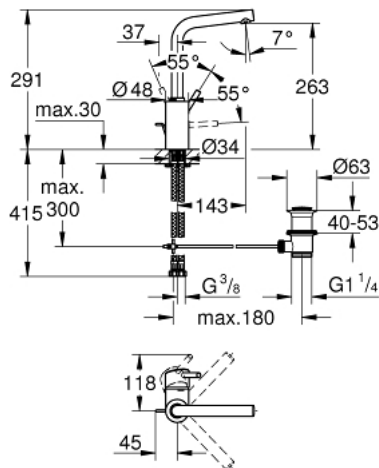

CONCETTO 23 739 002 מיקסר כיוור עם ידית אחת BR <1/2" / גודל L

תיאור המוצר

- כרום: צבע
- מחסנית קרמית 35 מ"מ evoMkiiS EHORG
- מגביל קצב זרימה מתכוונן
- גימור כרום GROHE LongLife
- טכנולוגיית חיסכון במים וזרימה מושלמת GROHE EcoJoy
- maximum flow rate (at 3 bar): 5 l/min
- מערכת התקנה xifKciuQ EHORG
- פיה צינורית מסתובבת עם מיישר זרימה
- איזור סיבוב מתכוונן 0 מעלות / 150 מעלות / 360 מעלות
- ערכת ונטיל לחיצה 1 1/4"
- צינורות חיבור גמישים
- מגביל טמפרטורה אופציונלי מס' ייחוס 375 64

CONCETTO 23 739 002 מיקסר כיור עם ידית אחת $1/2''$/גודל L

עכשיו - 2017 טסוגוא, חלקי חילוף

- 1: Lever (מס.חלק חילוף) 46754000
- 2: Cartridge (מס.חלק חילוף) 46374000
- 3: Mousseur (מס.חלק חילוף) 64196000
- 4: Safety ring (מס.חלק חילוף) 48420000
- 5: Sealing washer (מס.חלק חילוף) 0128500M
- 6: Pop-up rod (מס.חלק חילוף) 46739000
- 7: Shank mounting kit (מס.חלק חילוף) 46671000
- 8: ערכת ונטיל (מס.חלק חילוף) 28910000 (1/4")
- 8.1: Plug (מס.חלק חילוף) 07182000
- 8.2: Eccentric rod (מס.חלק חילוף) 07052000
- 9: מפתח בוקסה* (מס.חלק חילוף) 19332000
- 10: Mounting wrench (מס.חלק חילוף) 19017000*
- 11: Eccentric rod (מס.חלק חילוף) 07341000*