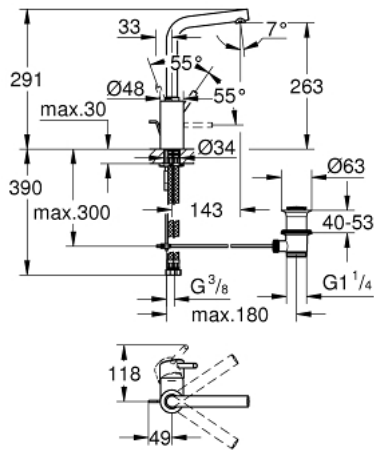

CONCETTO 23 739 001 מיקסר כיור עם ידית אחת BR <1/2"/גודל L

תיאור המוצר

- כרום: צבע
- מחסנית קרמית 35 מ"מ evoMkIIS EHORG
- מגביל קצב זרימה מתכוונן
- גימור כרום GROHE LongLife
- מזלף 5.7 ליטר/דקה GROHE EcoJoy
- מערכת התקנה <EHORG>gnorts xiFkciuQ
- פיה מסתובבת
- עם מגביל עצירה
- ערכת ונטיל לחיצה 1 1/4"
- צינורות חיבור גמישים
- מגביל טמפרטורה אופציונלי מס' ייחוס 375 64

CONCETTO 23 739 001 מיקסר כיור עם ידית אחת $1/2''$/גודל L

עכשיו - 2016 ראוני, חלקי חילוף

- 1: Lever (חלק מס. 46754000)
 - 2: Screw coupling (חלק מס. 46460000)
 - 3: Cartridge (חלק מס. 46374000)
 - 4: Mousseur (חלק מס. 64196000)
 - 5: Safety ring (חלק מס. 0806500M)
 - 6: Sealing washer (חלק מס. 0128500M)
 - 7: Pop-up rod (חלק מס. 46739000)
 - 8: Shank mounting kit (חלק מס. 46671000)
 - 9: ערכת ונטיל (חלק מס. 28910000) 1 1/4"
 - 9.1: Plug (חלק מס. 07182000)
 - 9.2: Eccentric rod (חלק מס. 07052000)
 - 10: Mounting wrench (חלק מס. 19017000)*
 - 11: מפתח בוקסה* (חלק מס. 19332000)
 - 12: מגביל טמפרטורה* (חלק מס. 46375000)
 - 13: Eccentric rod (חלק מס. 07341000)*
- * אביזרים אופציונליים