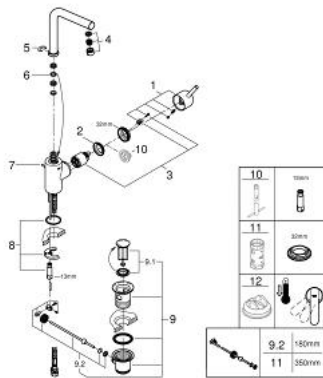

CONCETTO 23 739 001 מיקסר כיור עם ידית אחת BR <1/2"/גודל L

תיאור המוצר

- כרום: צבע
- מחסנית קרמית 35 מ"מ evoMkIIS EHORG
- מגביל קצב זרימה מתכוונן
- גימור כרום GROHE LongLife
- מזלף 5.7 ליטר/דקה GROHE EcoJoy
- מערכת התקנה <EHORG>gnorts xiFkciuQ
- פיה מסתובבת
- עם מגביל עצירה
- ערכת ונטיל לחיצה 1 1/4"
- צינורות חיבור גמישים
- מגביל טמפרטורה אופציונלי מס' ייחוס 375 64

CONCETTO 23 739 001 מיקסר כיור עם ידית אחת $1/2''$/גודל L

עכשיו - 2016 ראוני, חלקי חילוף

- 1: Lever (חלק מס. 46754000)
 - 2: Screw coupling (חלק מס. 46460000)
 - 3: Cartridge (חלק מס. 46374000)
 - 4: Mousseur (חלק מס. 64196000)
 - 5: Safety ring (חלק מס. 0806500M)
 - 6: Sealing washer (חלק מס. 0128500M)
 - 7: Pop-up rod (חלק מס. 46739000)
 - 8: Shank mounting kit (חלק מס. 46671000)
 - 9: ערכת ונטיל (חלק מס. 28910000) 1 1/4"
 - 9.1: Plug (חלק מס. 07182000)
 - 9.2: Eccentric rod (חלק מס. 07052000)
 - 10: Mounting wrench (חלק מס. 19017000)*
 - 11: מפתח בוקסה* (חלק מס. 19332000)
 - 12: מגביל טמפרטורה* (חלק מס. 46375000)
 - 13: Eccentric rod (חלק מס. 07341000)*
- * אביזרים אופציונליים