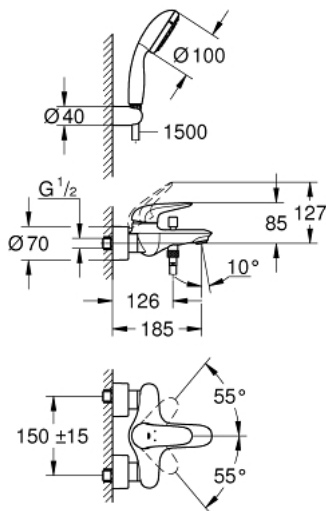

1/2" EUROSTYLE 23 729 30A מיקסר אמבטיה עם ידית אחת

תיאור המוצר

- כרום: צבע
- מותקן על הקיר
- ידית מתכת Solid
- מחסנית קרמית 35 מ"מ evoMkIIS EHORG
- עם מגביל טמפרטורה
- גימור כרום GROHE LongLife
- מגביל קצב זרימה מתכוונן
- שסתום הטייה אוטומטי: מקלחת/אמבטיה
- מזלף
- נקודת מים במקלחת 1/2" עם שסתום אל-חוזר מובנה
- מחברי S מכוסים
- מגני קיר ממתכת
- עם סט מקלחת Tempesta
- מקלח יד, Tempesta 100, 2 מתזים, 9.5 ליטר/דקה (26 161)
- מאחז קיר למקלחת (28 605)
- צינור 1,500 מ"מ x 1/2" "elfaxeleR 2/1" (151) 82

1/2" מיקסר אמבטיה עם ידית אחת EUROSTYLE 23 729 30A

עכשיו - 2017 לירפא, חלקי חילוף

- 1: ידית מתכת (מס.חלק חילוף) 46954000 Solid
 - 2: Cap (מס.חלק חילוף) 46436000
 - 3: Screw coupling (מס.חלק חילוף) 46460000
 - 4: Cartridge (מס.חלק חילוף) 46374000
 - 4.1: Seal kit (מס.חלק חילוף) 46347000
 - 5: Diverter knob (מס.חלק חילוף) 64309000
 - 6: Mousseur (מס.חלק חילוף) 13952000
 - 7: Diverter (מס.חלק חילוף) 65655000
 - 8: Non-return valve (מס.חלק חילוף) 48276000
 - 9: Screw connection 1/2" (מס.חלק חילוף) 45044000
 - 10: S-union (מס.חלק חילוף) 12693000
 - 12: Extension set, 30 mm (מס.חלק חילוף) 46238000*
 - 13: מפתח מיוחד (מס.חלק חילוף) 19377000*
 - 14: מפתח בוקסה (מס.חלק חילוף) 19332000*
- * אביזרים אופציונליים