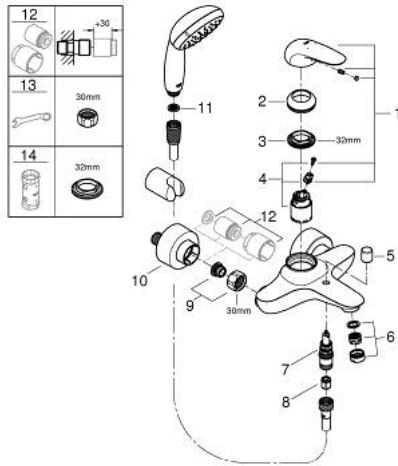

1/2" EUROSTYLE 23 729 30A מיקסר אמבטיה עם ידית אחת

תיאור המוצר

- כרום: צבע
- מותקן על הקיר
- ידית מתכת Solid
- מחסנית קרמית 35 מ"מ evoMkIIS EHORG
- עם מגביל טמפרטורה
- גימור כרום GROHE LongLife
- מגביל קצב זרימה מתכוונן
- שסתום הטייה אוטומטי: מקלחת/אמבטיה
- מזלף
- נקודת מים במקלחת 1/2" עם שסתום אל-חוזר מובנה
- מחברי S מכוסים
- מגני קיר ממתכת
- עם סט מקלחת Tempesta
- מקלח יד, Tempesta 100, 2 מתזים, 9.5 ליטר/דקה (26 161)
- מאחז קיר למקלחת (28 605)
- צינור 1,500 מ"מ x 1/2" "elfaxeleR 2/1" (151) 82

1/2" מיקסר אמבטיה עם ידית אחת EUROSTYLE 23 729 30A

עכשיו - 2017 לירפא, חלקי חילוף

- 1: ידית מתכת (מס.חלק חילוף) 46954000 Solid
 - 2: Cap (מס.חלק חילוף) 46436000
 - 3: Screw coupling (מס.חלק חילוף) 46460000
 - 4: Cartridge (מס.חלק חילוף) 46374000
 - 4.1: Seal kit (מס.חלק חילוף) 46347000
 - 5: Diverter knob (מס.חלק חילוף) 64309000
 - 6: Mousseur (מס.חלק חילוף) 13952000
 - 7: Diverter (מס.חלק חילוף) 65655000
 - 8: Non-return valve (מס.חלק חילוף) 48276000
 - 9: Screw connection 1/2" (מס.חלק חילוף) 45044000
 - 10: S-union (מס.חלק חילוף) 12693000
 - 12: Extension set, 30 mm (מס.חלק חילוף) 46238000*
 - 13: מפתח מיוחד (מס.חלק חילוף) 19377000*
 - 14: מפתח בוקסה (מס.חלק חילוף) 19332000*
- * אביזרים אופציונליים