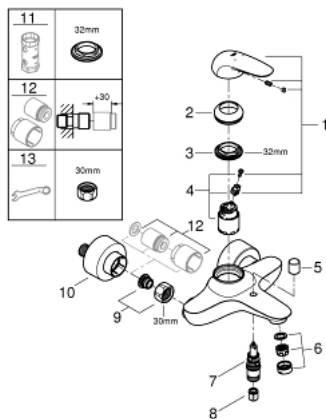

## 1/2" EUROSTYLE 23 726 003 מיקסר אמבטיה עם ידית אחת

### תיאור המוצר

- כרום: צבע
- מותקן על הקיר
- ידית מתכת Solid
- מחסנית קרמית 35 מ"מ evoMkIIS EHORG
- עם מגביל טמפרטורה
- גימור כרום LongLife GROHE
- מגביל קצב זרימה מתכוונן
- שסתום הטייה אוטומטי: מקלחת/אמבטיה
- מזלף
- נקודת מים במקלחת 1/2" עם שסתום אל-חוזר מובנה
- מחברי S מכוסים
- מוגן מפני זרימה חוזרת

## 1/2" מיקסר אמבטיה עם ידית אחת EUROSTYLE 23 726 003

### עכשיו - רבמבונ, חלקי חילוף

- 1: ידית מתכת (מס.חלק חילוף) 46954000 Solid
  - 2: Cap (מס.חלק חילוף) 46436000
  - 3: Screw coupling (מס.חלק חילוף) 46460000
  - 4: Cartridge (מס.חלק חילוף) 46374000
  - 5: Diverter knob (מס.חלק חילוף) 64309000
  - 6: Mousseur (מס.חלק חילוף) 13952000
  - 7: Diverter (מס.חלק חילוף) 65655000
  - 8: Non-return valve (מס.חלק חילוף) 48276000
  - 9: Screw connection 1/2" (מס.חלק חילוף) 45044000
  - 10: S-union (מס.חלק חילוף) 12693000
  - 11: מפתח בוקסה\* (מס.חלק חילוף) 19332000
  - 12: Extension set, 30 mm (מס.חלק חילוף) 46238000\*
  - 13: מפתח מיוחד\* (מס.חלק חילוף) 19377000\*
- \* אביזרים אופציונליים