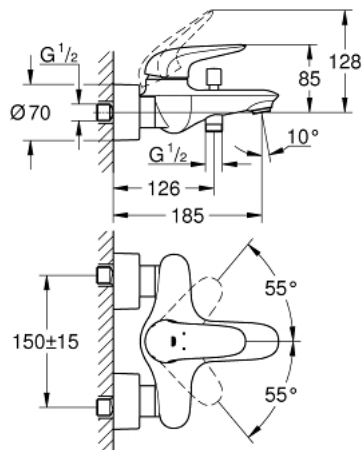

## 1/2" EUROSTYLE 23 726 003 מיקסר אמבטיה עם ידית אחת

### תיאור המוצר

- כרום: צבע
- מותקן על הקיר
- ידית מתכת Solid
- מחסנית קרמית 35 מ"מ evoMkIIS EHORG
- עם מגביל טמפרטורה
- גימור כרום LongLife GROHE
- מגביל קצב זרימה מתכוונן
- שסתום הטייה אוטומטי: מקלחת/אמבטיה
- מזלף
- נקודת מים במקלחת 1/2" עם שסתום אל-חוזר מובנה
- מחברי S מכוסים
- מוגן מפני זרימה חוזרת

## 1/2" מיקסר אמבטיה עם ידית אחת EUROSTYLE 23 726 003

### עכשיו - רבמבונ, חלקי חילוף

- 1: ידית מתכת (מס.חלק חילוף) 46954000 Solid
  - 2: Cap (מס.חלק חילוף) 46436000
  - 3: Screw coupling (מס.חלק חילוף) 46460000
  - 4: Cartridge (מס.חלק חילוף) 46374000
  - 5: Diverter knob (מס.חלק חילוף) 64309000
  - 6: Mousseur (מס.חלק חילוף) 13952000
  - 7: Diverter (מס.חלק חילוף) 65655000
  - 8: Non-return valve (מס.חלק חילוף) 48276000
  - 9: Screw connection 1/2" (מס.חלק חילוף) 45044000
  - 10: S-union (מס.חלק חילוף) 12693000
  - 11: מפתח בוקסה\* (מס.חלק חילוף) 19332000
  - 12: Extension set, 30 mm (מס.חלק חילוף) 46238000\*
  - 13: מפתח מיוחד\* (מס.חלק חילוף) 19377000\*
- \* אביזרים אופציונליים