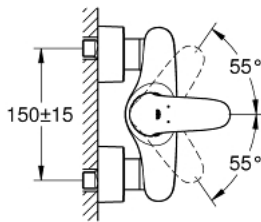

1/2" EUROSTYLE 23 722 003 מיקסר מקלחת ידית אחת

תיאור המוצר

- כרום: צבע
- מותקן על הקיר
- ידית מתכת Solid
- מחסנית קרמית מ"מ 35 evoMklls EHORG
- עם מגביל טמפרטורה
- גימור כרום LongLife GROHE
- מגביל קצב זרימה מתכוונן
- נקודת מים במקלחת 1/2" עם שסתום אל-חוזר מובנה
- מחברי S מכוסים
- מוגן מפני זרימה חוזרת

1/2" מיקסר מקלחת ידיית אחת EUROSTYLE 23 722 003

עכשיו - 2015 רבמבונ, חלקי חילוף

1: ידית מתכת (מס.חלק חילוף) 46954000 Solid

2: Cap (מס.חלק חילוף) 46436000

3: Screw coupling (מס.חלק חילוף) 46460000

4: Cartridge (מס.חלק חילוף) 46374000

5: Non-return valve (מס.חלק חילוף) 48276000

6: Screw connection 1/2" (מס.חלק חילוף) 45044000

7: S-union (מס.חלק חילוף) 12693000

8: מפתח בוקסה* (מס.חלק חילוף) 19332000

9: Extension set, 30 mm (מס.חלק חילוף) 46238000*