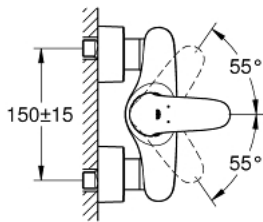

1/2" EUROSTYLE 23 722 003 מיקסר מקלחת ידית אחת

תיאור המוצר

- כרום: צבע
- מותקן על הקיר
- ידית מתכת Solid
- מחסנית קרמית מ"מ 35 evoMklls EHORG
- עם מגביל טמפרטורה
- גימור כרום GROHE LongLife
- מגביל קצב זרימה מתכוונן
- נקודת מים במקלחת 1/2" עם שסתום אל-חוזר מובנה
- מחברי S מכוסים
- מוגן מפני זרימה חוזרת

1/2" מיקסר מקלחת ידית אחת 23 722 003 EUROSTYLE

עכשיו - 2015 רבמבונ, חלקי חילוף

1: ידית מתכת (מס.חלק חילוף) 46954000 Solid

2: Cap (מס.חלק חילוף) 46436000

3: Screw coupling (מס.חלק חילוף) 46460000

4: Cartridge (מס.חלק חילוף) 46374000

5: Non-return valve (מס.חלק חילוף) 48276000

6: Screw connection 1/2" (מס.חלק חילוף) 45044000

7: S-union (מס.חלק חילוף) 12693000

8: מפתח בוקסה* (מס.חלק חילוף) 19332000

9: Extension set, 30 mm (מס.חלק חילוף) 46238000*