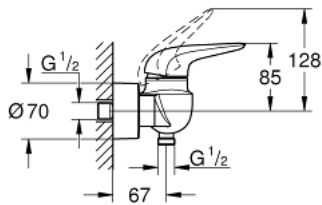

1/2" EUROSTYLE 23 722 003 מיקסר מקלחת ידית אחת

תיאור המוצר

- כרום: צבע
- מותקן על הקיר
- ידית מתכת Solid
- מחסנית קרמית מ"מ 35 evoMklls EHORG
- עם מגביל טמפרטורה
- גימור כרום LongLife GROHE
- מגביל קצב זרימה מתכוונן
- נקודת מים במקלחת 1/2" עם שסתום אל-חוזר מובנה
- מחברי S מכוסים
- מוגן מפני זרימה חוזרת

1/2" מיקסר מקלחת ידיית אחת EUROSTYLE 23 722 003

עכשיו - 2015 רבמבונ, חלקי חילוף

1: ידית מתכת (מס.חלק חילוף) 46954000 Solid

2: Cap (מס.חלק חילוף) 46436000

3: Screw coupling (מס.חלק חילוף) 46460000

4: Cartridge (מס.חלק חילוף) 46374000

5: Non-return valve (מס.חלק חילוף) 48276000

6: Screw connection 1/2" (מס.חלק חילוף) 45044000

7: S-union (מס.חלק חילוף) 12693000

8: מפתח בוקסה* (מס.חלק חילוף) 19332000

9: Extension set, 30 mm (מס.חלק חילוף) 46238000*