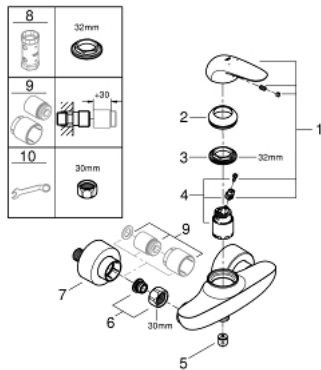

1/2" EUROSTYLE 23 722 003 מיקסר מקלחת ידית אחת

תיאור המוצר

- כרום: צבע
- מותקן על הקיר
- ידית מתכת Solid
- מחסנית קרמית מ"מ 35 evoMklls EHORG
- עם מגביל טמפרטורה
- גימור כרום LongLife GROHE
- מגביל קצב זרימה מתכוונן
- נקודת מים במקלחת 1/2" עם שסתום אל-חוזר מובנה
- מחברי S מכוסים
- מוגן מפני זרימה חוזרת

1/2" מיקסר מקלחת ידיית אחת EUROSTYLE 23 722 003

עכשיו - 2015 רבמבונ, חלקי חילוף

1: ידית מתכת (מס.חלק חילוף) 46954000 Solid

2: Cap (מס.חלק חילוף) 46436000

3: Screw coupling (מס.חלק חילוף) 46460000

4: Cartridge (מס.חלק חילוף) 46374000

5: Non-return valve (מס.חלק חילוף) 48276000

6: Screw connection 1/2" (מס.חלק חילוף) 45044000

7: S-union (מס.חלק חילוף) 12693000

8: מפתח בוקסה* (מס.חלק חילוף) 19332000

9: Extension set, 30 mm (מס.חלק חילוף) 46238000*

10: מפתח מיוחד* (מס.חלק חילוף) 19377000

* אביזרים אופציונליים