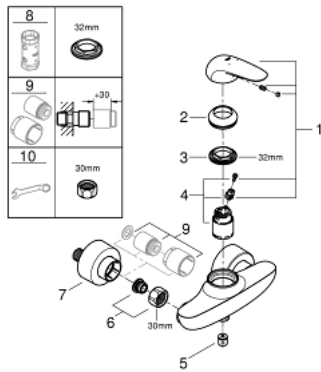

1/2" EUROSTYLE 23 722 003 מיקסר מקלחת ידית אחת

תיאור המוצר

- כרום: צבע
- מותקן על הקיר
- ידית מתכת Solid
- מחסנית קרמית מ"מ 35 evoMklls EHORG
- עם מגביל טמפרטורה
- גימור כרום GROHE LongLife
- מגביל קצב זרימה מתכוונן
- נקודת מים במקלחת 1/2" עם שסתום אל-חוזר מובנה
- מחברי S מכוסים
- מוגן מפני זרימה חוזרת

1/2" מיקסר מקלחת ידית אחת 23 722 003 EUROSTYLE

עכשיו - 2015 רבמבונ, חלקי חילוף

1: ידית מתכת (מס.חלק חילוף) 46954000 Solid

2: Cap (מס.חלק חילוף) 46436000

3: Screw coupling (מס.חלק חילוף) 46460000

4: Cartridge (מס.חלק חילוף) 46374000

5: Non-return valve (מס.חלק חילוף) 48276000

6: Screw connection 1/2" (מס.חלק חילוף) 45044000

7: S-union (מס.חלק חילוף) 12693000

8: מפתח בוקסה* (מס.חלק חילוף) 19332000

9: Extension set, 30 mm (מס.חלק חילוף) 46238000*

10: מפתח מיוחד* (מס.חלק חילוף) 19377000

* אביזרים אופציונליים