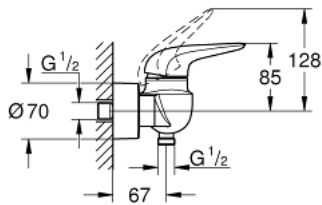

1/2" EUROSTYLE 23 722 003 מיקסר מקלחת ידית אחת

תיאור המוצר

- כרום: צבע
- מותקן על הקיר
- ידית מתכת Solid
- מחסנית קרמית מ"מ 35 evoMklls EHORG
- עם מגביל טמפרטורה
- גימור כרום GROHE LongLife
- מגביל קצב זרימה מתכוונן
- נקודת מים במקלחת 1/2" עם שסתום אל-חוזר מובנה
- מחברי S מכוסים
- מוגן מפני זרימה חוזרת

1/2" מיקסר מקלחת ידית אחת 23 722 003 EUROSTYLE

עכשיו - 2015 רבמבונ, חלקי חילוף

1: ידית מתכת (מס.חלק חילוף) 46954000 Solid

2: Cap (מס.חלק חילוף) 46436000

3: Screw coupling (מס.חלק חילוף) 46460000

4: Cartridge (מס.חלק חילוף) 46374000

5: Non-return valve (מס.חלק חילוף) 48276000

6: Screw connection 1/2" (מס.חלק חילוף) 45044000

7: S-union (מס.חלק חילוף) 12693000

8: מפתח בוקסה* (מס.חלק חילוף) 19332000

9: Extension set, 30 mm (מס.חלק חילוף) 46238000*