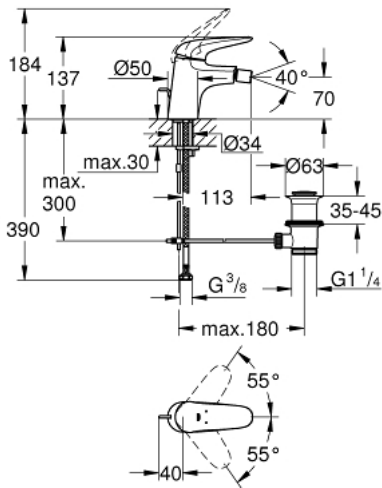

EUROSTYLE 23 720 003 מיקסר בידה ידיית אחת
 1/2" גודל S

תיאור המוצר

- כרום: צבע
- ידית מתכת Solid
- מחסנית קרמית 35 מ"מ evoMklis EHORG
- מגביל קצב זרימה מתכוונן
- עם מגביל טמפרטורה
- גימור כרום LongLife GROHE
- טכנולוגיית חיסכון במים וזרימה מושלמת GROHE EcoJoy
- maximum flow rate (at 3 bar): 5 l/min
- GROHE FastFixation rapid installation system
- עם מפרק כדורי
- ערכת ונטיל לחיצה 1 1/4"
- צינורות חיבור גמישים

EUROSTYLE 23 720 003 מיקסר בידה ידיית אחת
 1/2" גודל S

עכשיו - רבמבונ, חלקי חילוף

- 1: ידית מתכת (מס.חלק חילוף) 46951000 Solid
 - 2: Cap (מס.חלק חילוף) 46492000
 - 3: Screw coupling (מס.חלק חילוף) 46460000
 - 4: Cartridge (מס.חלק חילוף) 46374000
 - 5: Pop-up rod (מס.חלק חילוף) 46739000
 - 6: Mousseur (מס.חלק חילוף) 13998000
 - 7: Shank mounting kit (מס.חלק חילוף) 46671000
 - 8: ערכת ונטיל (מס.חלק חילוף) 1 1/4" 28910000
 - 8.1: Plug (מס.חלק חילוף) 07182000
 - 8.2: Eccentric rod (מס.חלק חילוף) 07052000
 - 9: Eccentric rod (מס.חלק חילוף) 07341000*
 - 10: מפתח בוקסה* (מס.חלק חילוף) 19332000
 - 11: Mounting wrench (מס.חלק חילוף) 19017000*
- * אביזרים אופציונליים