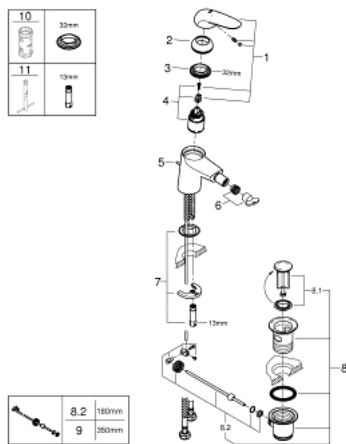

EUROSTYLE 23 720 003 מיקסר בידה ידיית אחת
 1/2" גודל S

תיאור המוצר

- כרום: צבע
- ידית מתכת Solid
- מחסנית קרמית 35 מ"מ evoMklis EHORG
- מגביל קצב זרימה מתכוונן
- עם מגביל טמפרטורה
- גימור כרום LongLife GROHE
- טכנולוגיית חיסכון במים וזרימה מושלמת GROHE EcoJoy
- maximum flow rate (at 3 bar): 5 l/min
- GROHE FastFixation rapid installation system
- עם מפרק כדורי
- ערכת ונטיל לחיצה 1 1/4"
- צינורות חיבור גמישים

EUROSTYLE 23 720 003 מיקסר בידה ידיית אחת
 1/2" גודל S

עכשיו - רבמבונ, חלקי חילוף

- 1: ידית מתכת (מס.חלק חילוף) 46951000 Solid
 - 2: Cap (מס.חלק חילוף) 46492000
 - 3: Screw coupling (מס.חלק חילוף) 46460000
 - 4: Cartridge (מס.חלק חילוף) 46374000
 - 5: Pop-up rod (מס.חלק חילוף) 46739000
 - 6: Mousseur (מס.חלק חילוף) 13998000
 - 7: Shank mounting kit (מס.חלק חילוף) 46671000
 - 8: ערכת ונטיל (מס.חלק חילוף) 1 1/4" 28910000
 - 8.1: Plug (מס.חלק חילוף) 07182000
 - 8.2: Eccentric rod (מס.חלק חילוף) 07052000
 - 9: Eccentric rod (מס.חלק חילוף) 07341000*
 - 10: מפתח בוקסה* (מס.חלק חילוף) 19332000
 - 11: Mounting wrench (מס.חלק חילוף) 19017000*
- * אביזרים אופציונליים