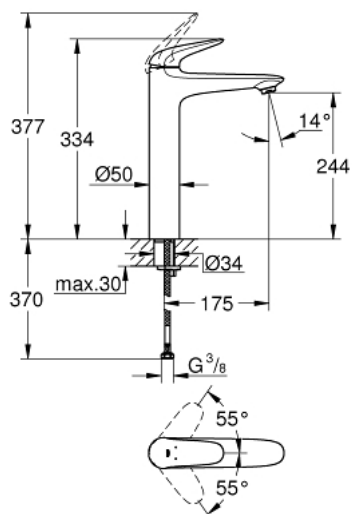

XL גודל / $1/2''$ BR מיקסר כיור עם ידית אחת EUROSTYLE 23 719 003

תיאור המוצר

- כרום: צבע
- ידית מתכת Solid
- לכיורים פרי סטנדינג
- מחסנית קרמית מ"מ 35 מ"מ evoMkIIS EHORG
- עם מגביל טמפרטורה
- גימור כרום GROHE LongLife
- טכנולוגיית חיסכון במים וזרימה מושלמת GROHE EcoJoy
- maximum flow rate (at 3 bar): 5 l/min
- GROHE FastFixation rapid installation system
- גוף חלק
- צינורות חיבור גמישים

XL גודל / $1/2''$ BR אחת עם ידית מיקסר כיור עם ידית אחת EUROSTYLE 23 719 003

עכשיו - רבמבונ, **חלקי חילוף**

1: ידית מתכת (מס.חלק חילוף) 46951000 Solid

2: Cap (מס.חלק חילוף) 46492000

3: Screw coupling (מס.חלק חילוף) 46460000

4: Cartridge (מס.חלק חילוף) 46374000

5: Flow straightener (מס.חלק חילוף) 46837000

6: Shank mounting kit (מס.חלק חילוף) 46671000

7: מפתח בוקסה* (מס.חלק חילוף) 19332000

8: Mounting wrench (מס.חלק חילוף) 19017000*