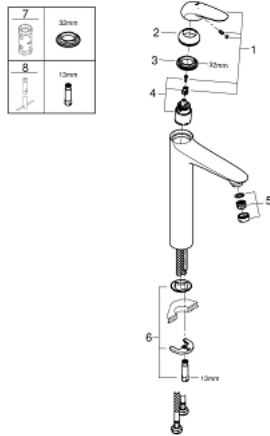

XL גודל / $1/2''$ BR מיקסר כיור עם ידית אחת EUROSTYLE 23 719 003

תיאור המוצר

- כרום: צבע
- ידית מתכת Solid
- לכיורים פרי סטנדינג
- מחסנית קרמית מ"מ 35 מ"מ evoMkIIS EHORG
- עם מגביל טמפרטורה
- גימור כרום GROHE LongLife
- טכנולוגיית חיסכון במים וזרימה מושלמת GROHE EcoJoy
- maximum flow rate (at 3 bar): 5 l/min
- GROHE FastFixation rapid installation system
- גוף חלק
- צינורות חיבור גמישים

XL גודל / $1/2''$ BR אחת עם ידית מיקסר כיור עם ידית אחת EUROSTYLE 23 719 003

עכשיו - רבמבונ, **חלקי חילוף**

1: ידית מתכת (מס.חלק חילוף) 46951000 Solid

2: Cap (מס.חלק חילוף) 46492000

3: Screw coupling (מס.חלק חילוף) 46460000

4: Cartridge (מס.חלק חילוף) 46374000

5: Flow straightener (מס.חלק חילוף) 46837000

6: Shank mounting kit (מס.חלק חילוף) 46671000

7: מפתח בוקסה* (מס.חלק חילוף) 19332000

8: Mounting wrench (מס.חלק חילוף) 19017000*