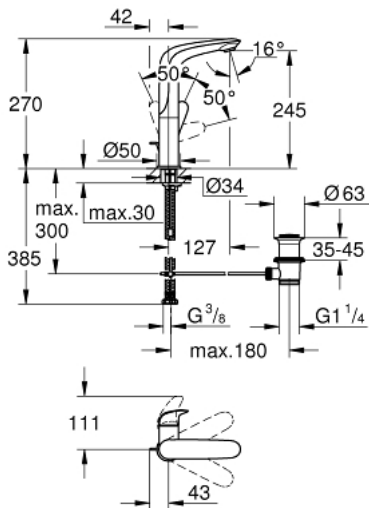

EUROSTYLE 23 718 003 מיקסר כיור עם ידית אחת $1/2''$/גודל L

תיאור המוצר

- כרום: צבע
- ידית מתכת Solid
- מחסנית קרמית 28 מ"מ evoMklis EHORG
- עם מגביל טמפרטורה
- גימור כרום GROHE LongLife
- טכנולוגיית חיסכון במים וזרימה מושלמת EcoJoy
- maximum flow rate (at 3 bar): 5 l/min
- GROHE FastFixation rapid installation system
- פיה יצוקה מסתובבת
- אזור סיבוב 360°
- ערכת ונטיל לחיצה $1 1/4''$

EUROSTYLE 23 718 003 מיקסר כיור עם ידית אחת BR <1/2" /גודל L

עכשיו – 2019 ינוי, חלקי חילוף

- 1: ידית מתכת (מס.חלק חילוף) 46953000 Solid
 - 2: Fitting ring (מס.חלק חילוף) 46715000
 - 3: Cartridge (מס.חלק חילוף) 46580000
 - 4: Mousseur (מס.חלק חילוף) 48159000
 - 5: Pop-up rod (מס.חלק חילוף) 46739000
 - 6: Shank mounting kit (מס.חלק חילוף) 46671000
 - 7: ערכת ונטיל (מס.חלק חילוף) 28910000 1 1/4"
 - 7.1: Plug (מס.חלק חילוף) 07182000
 - 7.2: Eccentric rod (מס.חלק חילוף) 07052000
 - 8: Eccentric rod (מס.חלק חילוף) 07341000*
 - 9: Mounting wrench (מס.חלק חילוף) 19017000*
- * אביזרים אופציונליים