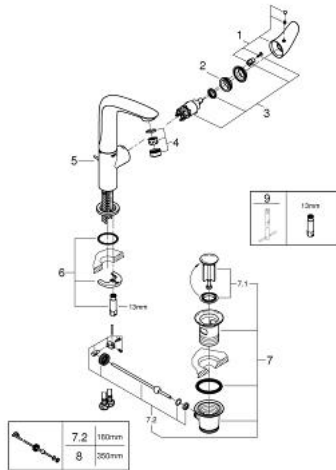

EUROSTYLE 23 718 003 מיקסר כיור עם ידית אחת $1/2''$/גודל L

תיאור המוצר

- כרום: צבע
- ידית מתכת Solid
- מחסנית קרמית 28 מ"מ evoMklis EHORG
- עם מגביל טמפרטורה
- גימור כרום GROHE LongLife
- טכנולוגיית חיסכון במים וזרימה מושלמת EcoJoy
- maximum flow rate (at 3 bar): 5 l/min
- GROHE FastFixation rapid installation system
- פיה יצוקה מסתובבת
- אזור סיבוב 360°
- ערכת ונטיל לחיצה $1 1/4''$

EUROSTYLE 23 718 003 מיקסר כיור עם ידית אחת BR <1/2" /גודל L

עכשיו – 2019 ינוי, חלקי חילוף

- 1: ידית מתכת (מס.חלק חילוף) 46953000 Solid
 - 2: Fitting ring (מס.חלק חילוף) 46715000
 - 3: Cartridge (מס.חלק חילוף) 46580000
 - 4: Mousseur (מס.חלק חילוף) 48159000
 - 5: Pop-up rod (מס.חלק חילוף) 46739000
 - 6: Shank mounting kit (מס.חלק חילוף) 46671000
 - 7: ערכת ונטיל (מס.חלק חילוף) 28910000 1 1/4"
 - 7.1: Plug (מס.חלק חילוף) 07182000
 - 7.2: Eccentric rod (מס.חלק חילוף) 07052000
 - 8: Eccentric rod (מס.חלק חילוף) 07341000*
 - 9: Mounting wrench (מס.חלק חילוף) 19017000*
- * אביזרים אופציונליים