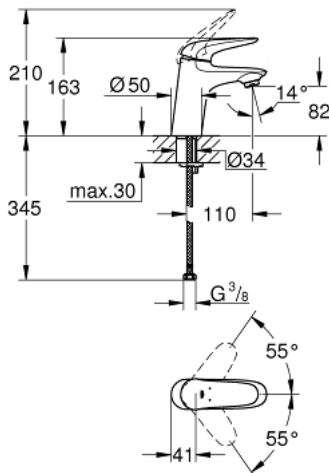

EUROSTYLE 23 715 003 מיקסר כיור עם ידית אחת BR <1/2"/גודל S

תיאור המוצר

- כרום: צבע
- ידית מתכת Solid
- מחסנית קרמית מ"מ 35 evoMklis EHORG
- מגביל קצב זרימה מתכוונן
- עם מגביל טמפרטורה
- גימור כרום GROHE LongLife
- טכנולוגיית חיסכון במים וזרימה מושלמת GROHE EcoJoy
- maximum flow rate (at 3 bar): 5 l/min
- GROHE FastFixation rapid installation system
- גוף חלק
- צינורות חיבור גמישים

EUROSTYLE 23 715 003 מיקסר כיור עם ידית אחת BR <1/2" /גודל S

עכשיו - רבמבונ, **חלקי חילוף**

1: ידית מתכת (מס.חלק חילוף) 46951000 Solid

2: Cap (מס.חלק חילוף) 46492000

3: Screw coupling (מס.חלק חילוף) 46460000

4: Cartridge (מס.חלק חילוף) 46374000

5: Mousseur (מס.חלק חילוף) 48159000

6: Shank mounting kit (מס.חלק חילוף) 46671000

7: מפתח בוקסה* (מס.חלק חילוף) 19332000

8: Mounting wrench (מס.חלק חילוף) 19017000*

* אביזרים אופציונליים