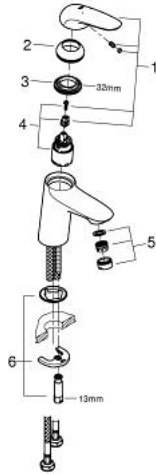

EUROSTYLE 23 715 003 מיקסר כיור עם ידית אחת BR <1/2"/גודל S

תיאור המוצר

- כרום: צבע
- ידית מתכת Solid
- מחסנית קרמית מ"מ 35 evoMklis EHORG
- מגביל קצב זרימה מתכוונן
- עם מגביל טמפרטורה
- גימור כרום GROHE LongLife
- טכנולוגיית חיסכון במים וזרימה מושלמת GROHE EcoJoy
- maximum flow rate (at 3 bar): 5 l/min
- GROHE FastFixation rapid installation system
- גוף חלק
- צינורות חיבור גמישים

EUROSTYLE 23 715 003 מיקסר כיור עם ידית אחת BR <1/2" /גודל S

עכשיו - רבמבונ, **חלקי חילוף**

1: ידית מתכת (מס.חלק חילוף) 46951000 Solid

2: Cap (מס.חלק חילוף) 46492000

3: Screw coupling (מס.חלק חילוף) 46460000

4: Cartridge (מס.חלק חילוף) 46374000

5: Mousseur (מס.חלק חילוף) 48159000

6: Shank mounting kit (מס.חלק חילוף) 46671000

7: מפתח בוקסה* (מס.חלק חילוף) 19332000

8: Mounting wrench (מס.חלק חילוף) 19017000*

* אביזרים אופציונליים