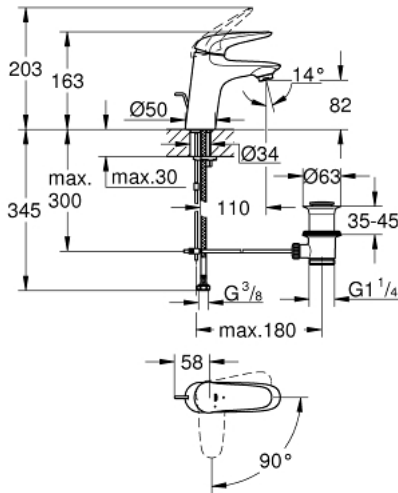

EUROSTYLE 23 709 003 מיקסר כיור עם ידית אחת BR <1/2" /גודל S

תיאור המוצר

- כרום: צבע
- ידית מתכת Solid
- מחסנית קרמית 35 מ"מ evoMklis EHORG
- OpenCold - cold water flow in mid-lever position
- מגביל קצב זרימה מתכוונן
- עם מגביל טמפרטורה
- גימור כרום GROHE LongLife
- טכנולוגיית חיסכון במים וזרימה מושלמת GROHE EcoJoy
- maximum flow rate (at 3 bar): 5 l/min
- GROHE FastFixation rapid installation system
- ערכת ונטיל לחיצה 1 1/4"
- צינורות חיבור גמישים

EUROSTYLE 23 709 003 מיקסר כיור עם ידית אחת BR <1/2" /גודל S

עכשיו - יולי 2017, חלקי חילוף

- 1: ידית מתכת (מס.חלק חילוף) 46952000 Solid
 - 2: Cap (מס.חלק חילוף) 46492000
 - 3: Screw coupling (מס.חלק חילוף) 46460000
 - 4: Cartridge (מס.חלק חילוף) 46863000
 - 5: Pop-up rod (מס.חלק חילוף) 46739000
 - 6: Mousseur (מס.חלק חילוף) 48159000
 - 7: Shank mounting kit (מס.חלק חילוף) 46671000
 - 8: ערכת ונטיל (מס.חלק חילוף) 1 1/4" 28910000
 - 8.1: Plug (מס.חלק חילוף) 07182000
 - 8.2: Eccentric rod (מס.חלק חילוף) 07052000
 - 9: Eccentric rod (מס.חלק חילוף) 07341000*
 - 10: מפתח בוקסה* (מס.חלק חילוף) 19332000
 - 11: Mounting wrench (מס.חלק חילוף) 19017000*
- * אביזרים אופציונליים