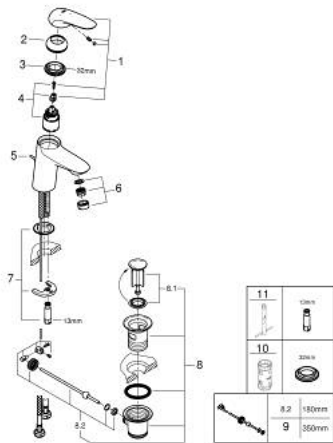

EUROSTYLE 23 709 003 מיקסר כיור עם ידית אחת BR <1/2" /גודל S

תיאור המוצר

- כרום: צבע
- ידית מתכת Solid
- מחסנית קרמית 35 מ"מ evoMklis EHORG
- OpenCold - cold water flow in mid-lever position
- מגביל קצב זרימה מתכוונן
- עם מגביל טמפרטורה
- גימור כרום GROHE LongLife
- טכנולוגיית חיסכון במים וזרימה מושלמת GROHE EcoJoy
- maximum flow rate (at 3 bar): 5 l/min
- GROHE FastFixation rapid installation system
- ערכת ונטיל לחיצה 1 1/4"
- צינורות חיבור גמישים

EUROSTYLE 23 709 003 מיקסר כיור עם ידית אחת BR <1/2" /גודל S

עכשיו - יולי 2017, חלקי חילוף

- 1: ידית מתכת (מס.חלק חילוף) 46952000 Solid
 - 2: Cap (מס.חלק חילוף) 46492000
 - 3: Screw coupling (מס.חלק חילוף) 46460000
 - 4: Cartridge (מס.חלק חילוף) 46863000
 - 5: Pop-up rod (מס.חלק חילוף) 46739000
 - 6: Mousseur (מס.חלק חילוף) 48159000
 - 7: Shank mounting kit (מס.חלק חילוף) 46671000
 - 8: ערכת ונטיל (מס.חלק חילוף) 1 1/4" 28910000
 - 8.1: Plug (מס.חלק חילוף) 07182000
 - 8.2: Eccentric rod (מס.חלק חילוף) 07052000
 - 9: Eccentric rod (מס.חלק חילוף) 07341000*
 - 10: מפתח בוקסה* (מס.חלק חילוף) 19332000
 - 11: Mounting wrench (מס.חלק חילוף) 19017000*
- * אביזרים אופציונליים