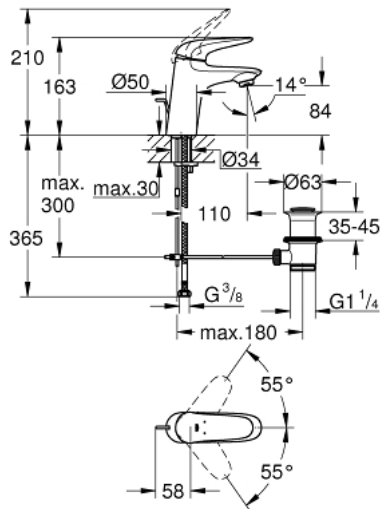

EUROSTYLE 23 707 003 מיקסר כיור עם ידית אחת BR <1/2" /גודל S

תיאור המוצר

- כרום: צבע
- ידית מתכת Solid
- מחסנית קרמית 35 מ"מ evoMklis EHORG
- מגביל קצב זרימה מתכוונן
- עם מגביל טמפרטורה
- גימור כרום GROHE LongLife
- טכנולוגיית חיסכון במים וזרימה מושלמת GROHE EcoJoy
- maximum flow rate (at 3 bar): 5 l/min
- GROHE FastFixation rapid installation system
- ערכת ונטיל לחיצה 1 1/4"
- צינורות חיבור גמישים

EUROSTYLE 23 707 003 מיקסר כיור עם ידית אחת $1/2''$/גודל S

עכשיו - 2015 רבמבונ, חלקי חילוף

- 1: ידית מתכת (מס.חלק חילוף) 46951000 Solid
 - 2: Cap (מס.חלק חילוף) 46492000
 - 3: Screw coupling (מס.חלק חילוף) 46460000
 - 4: Cartridge (מס.חלק חילוף) 46374000
 - 5: Pop-up rod (מס.חלק חילוף) 46739000
 - 6: Mousseur (מס.חלק חילוף) 48159000
 - 7: Shank mounting kit (מס.חלק חילוף) 46671000
 - 8: ערכת ונטיל (מס.חלק חילוף) $1\frac{1}{4}''$ 28910000
 - 8.1: Plug (מס.חלק חילוף) 07182000
 - 8.2: Eccentric rod (מס.חלק חילוף) 07052000
 - 9: Eccentric rod (מס.חלק חילוף) 07341000*
 - 10: מפתח בוקסה* (מס.חלק חילוף) 19332000
 - 11: Mounting wrench (מס.חלק חילוף) 19017000*
- * אביזרים אופציונליים