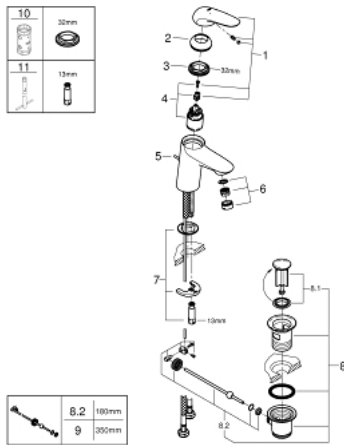

EUROSTYLE 23 707 003 מיקסר כיור עם ידית אחת BR <1/2" /גודל S

תיאור המוצר

- כרום: צבע
- ידית מתכת Solid
- מחסנית קרמית 35 מ"מ evoMklis EHORG
- מגביל קצב זרימה מתכוונן
- עם מגביל טמפרטורה
- גימור כרום GROHE LongLife
- טכנולוגיית חיסכון במים וזרימה מושלמת GROHE EcoJoy
- maximum flow rate (at 3 bar): 5 l/min
- GROHE FastFixation rapid installation system
- ערכת ונטיל לחיצה 1 1/4"
- צינורות חיבור גמישים

EUROSTYLE 23 707 003 מיקסר כיור עם ידית אחת $1/2''$/גודל S

עכשיו - 2015 רבמבונ, חלקי חילוף

- 1: ידית מתכת (מס.חלק חילוף) 46951000 Solid
 - 2: Cap (מס.חלק חילוף) 46492000
 - 3: Screw coupling (מס.חלק חילוף) 46460000
 - 4: Cartridge (מס.חלק חילוף) 46374000
 - 5: Pop-up rod (מס.חלק חילוף) 46739000
 - 6: Mousseur (מס.חלק חילוף) 48159000
 - 7: Shank mounting kit (מס.חלק חילוף) 46671000
 - 8: ערכת ונטיל (מס.חלק חילוף) $1\frac{1}{4}''$ 28910000
 - 8.1: Plug (מס.חלק חילוף) 07182000
 - 8.2: Eccentric rod (מס.חלק חילוף) 07052000
 - 9: Eccentric rod (מס.חלק חילוף) 07341000*
 - 10: מפתח בוקסה* (מס.חלק חילוף) 19332000
 - 11: Mounting wrench (מס.חלק חילוף) 19017000*
- * אביזרים אופציונליים