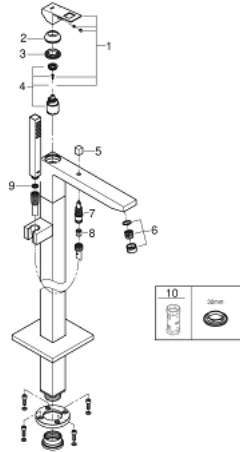

EUROCUBE 23 672 DC1 מערבול אמבטיה מנוף יחיד, 1/2" רצפת

תיאור המוצר

- כרום מוברש: צבע
- for use with rough-in sets 45 984 001, 29 038 001 or 29 086 000
- ללא סט אינרפון
- מחסנית קרמית 35 מ"מ evoMkliS EHORG
- עם מגביל ממפרטורה
- גימור GROHE LongLife
- שסתום המייה אוטומטי: מקלחת/אמבטיה
- פיה עם מזלף
- מקלח יד kitS+ebuC Euphoria 6.6 ליטר/דקה (26 467)
- צינור מקלחת 1,250 מ"מ x 1/2" " xelfrevliS 2/1" (362 82)
- בליטה של 298 מ"מ
- שסתום חד כיווני מובנה בנקודת יציאה של מים במקלחת 1/2"
- מוגן מפני זרימה חוזרת
- עם מתלה מקלחת

EUROCUBE 23 672 DC1 מערבול אמבטיה מנוף יחיד, 1/2" רצפת

עכשיו – יולי 2018, חלקי חילוף

1: Lever (חלק מס. 46782DC0)

2: Cap (חלק מס. 46492DC0)

3: Screw coupling (חלק מס. 46460000)

4: Cartridge (חלק מס. 46374000)

5: Diverter knob (חלק מס. 48128DC0)

6: Sistra (חלק מס. 13907DC0)

7: Diverter (חלק מס. 65655DC0)

8: Non-return valve (חלק מס. 08565000)

9: מסננת (חלק מס. 0700200M)

10: מפתח בוקסה* (חלק מס. 19332000)

* אביזרים אופציונליים