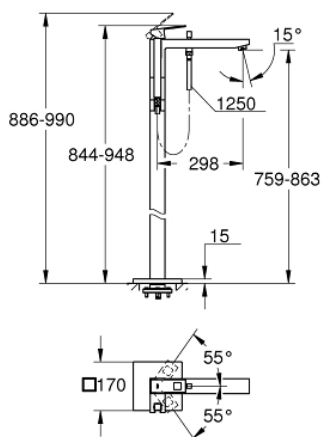

EUROCUBE 23 672 DC1 מערבול אמבטיה מנוף יחיד, 1/2" רצפת

תיאור המוצר

- כרום מוברש: צבע
- for use with rough-in sets 45 984 001, 29 038 001 or 29 086 000
- ללא סט אינרפון
- מחסנית קרמית 35 מ"מ evoMkliS EHORG
- עם מגביל ממפרטורה
- גימור GROHE LongLife
- שסתום המייה אוטומטי: מקלחת/אמבטיה
- פיה עם מזלף
- מקלח יד kitS+ebuC Euphoria 6.6 ליטר/דקה (26 467)
- צינור מקלחת 1,250 מ"מ x 1/2" " xelfrevliS 2/1" (362 82)
- בליטה של 298 מ"מ
- שסתום חד כיווני מובנה בנקודת יציאה של מים במקלחת 1/2"
- מוגן מפני זרימה חוזרת
- עם מתלה מקלחת

EUROCUBE 23 672 DC1 מערבול אמבטיה מנוף יחיד, 1/2" רצפת

עכשיו – יולי 2018, חלקי חילוף

1: Lever (חלק מס. 46782DC0)

2: Cap (חלק מס. 46492DC0)

3: Screw coupling (חלק מס. 46460000)

4: Cartridge (חלק מס. 46374000)

5: Diverter knob (חלק מס. 48128DC0)

6: Sistra (חלק מס. 13907DC0)

7: Diverter (חלק מס. 65655DC0)

8: Non-return valve (חלק מס. 08565000)

9: מסננת (חלק מס. 0700200M)

10: מפתח בוקסה* (חלק מס. 19332000)

* אביזרים אופציונליים