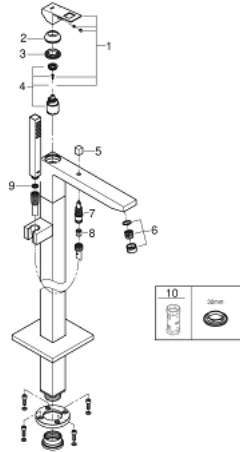

EUROCUBE 23 672 AL1 מערבול אמבטיה מנוף יחיד, 1/2" רצפת

תיאור המוצר

- אפור גרפיט מוברש: צבע
- for use with rough-in sets 45 984 001, 29 038 001 or 29 086 000
- ללא סט אינרפויץ
- מחסנית קרמית 35 מ"מ evoMkliS EHORG
- עם מגביל ממפרטורה
- גימור GROHE LongLife
- שסתום הטייה אוטומטי: מקלחת/אמבטיה
- פיה עם מזלף
- מקלח יד xelfrevliS 2/1 " 1/2 x מ"מ 1,250 (26 467) 362) 82
- בליטה של 298 מ"מ
- שסתום חד כיווני מובנה בנקודת יציאה של מים במקלחת 1/2"
- מוגן מפני זרימה חוזרת
- עם מתלה מקלחת

EUROCUBE 23 672 AL1 מערבול אמבטיה מנוף יחיד, 1/2" רצפת

עכשיו – 2019 יזרמ, חלקי חילוף

1: Lever (חלק מס. 46782AL0)

2: Cap (חלק מס. 46492AL0)

3: Screw coupling (חלק מס. 46460000)

4: Cartridge (חלק מס. 46374000)

5: Diverter knob (חלק מס. 48128AL0)

6: Sistra (חלק מס. 13907AL0)

7: Diverter (חלק מס. 65655AL0)

8: Non-return valve (חלק מס. 08565000)

9: מסננת (חלק מס. 0700200M)

10: מפתח בוקסה* (חלק מס. 19332000)

* אביזרים אופציונליים