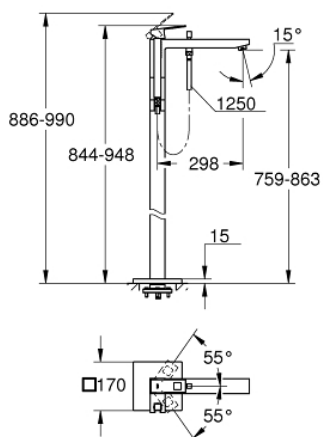

EUROCUBE 23 672 AL1 מערבול אמבטיה מנוף יחיד, 1/2" רצפת

תיאור המוצר

- אפור גרפיט מוברש: צבע
- for use with rough-in sets 45 984 001, 29 038 001 or 29 086 000
- ללא סט אינרפויץ
- מחסנית קרמית 35 מ"מ evoMkliS EHORG
- עם מגביל ממפרטורה
- גימור GROHE LongLife
- שסתום הטייה אוטומטי: מקלחת/אמבטיה
- פיה עם מזלף
- מקלח יד xelfrevliS 2/1 " 1/2 x מ"מ 1,250 (26 467) 362) 82
- בליטה של 298 מ"מ
- שסתום חד כיווני מובנה בנקודת יציאה של מים במקלחת 1/2"
- מוגן מפני זרימה חוזרת
- עם מתלה מקלחת

EUROCUBE 23 672 AL1 מערבול אמבטיה מנוף יחיד, 1/2" רצפת

עכשיו – 2019 יזרמ, חלקי חילוף

1: Lever (חלק מס. 46782AL0)

2: Cap (חלק מס. 46492AL0)

3: Screw coupling (חלק מס. 46460000)

4: Cartridge (חלק מס. 46374000)

5: Diverter knob (חלק מס. 48128AL0)

6: Sistra (חלק מס. 13907AL0)

7: Diverter (חלק מס. 65655AL0)

8: Non-return valve (חלק מס. 08565000)

9: מסננת (חלק מס. 0700200M)

10: מפתח בוקסה* (חלק מס. 19332000)

* אביזרים אופציונליים