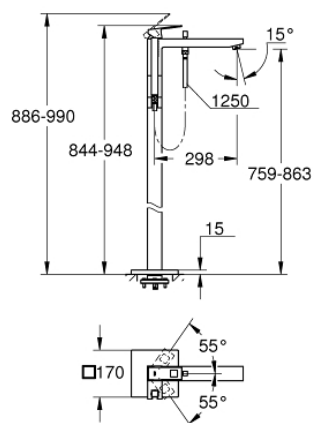

EUROCUBE 23 672 001 מערבול אמבטיה מנוף יחיד, 1/2" רצפת

תיאור המוצר

- כרום: צבע
- for use with rough-in sets 45 984 001, 29 038 001 or 29 086 000
- מחסנית קרמית 35 מ"מ evoMkLiS EHORG
- עם מגביל טמפרטורה
- נ"מור כרום GROHE LongLife
- שסתום הטייה אוטומטי: מקלחת/אמבטיה
- פיה עם מזלף
- מקלח יד Euphoria C+ebuS, 6.6 ליטר/דקה (26 467)
- צינור מקלחת 1,250 מ"מ x 1/2" " xelfrevliS 2/1" (362 82)
- בליטה של 298 מ"מ
- שסתום חד כיווני מובנה בנקודת יציאה של מים במקלחת 1/2"
- מוגן מפני זרימה חוזרת
- עם מתלה מקלחת

EUROCUBE 23 672 001 מערבול אמבטיה מנוף יחיד, 1/2" רצפת

עכשיו – 2016 לירפא, חלקי חילוף

1: Lever (חלק מס. 46782000)

2: Cap (חלק מס. 46492000)

3: Screw coupling (חלק מס. 46460000)

4: Cartridge (חלק מס. 46374000)

5: Diverter knob (חלק מס. 48128000)

6: Sistra (חלק מס. 13907000)

7: Diverter (חלק מס. 65655000)

8: Non-return valve (חלק מס. 08565000)

9: מסננת (חלק מס. 0700200M)

10: מפתח בוקסה* (חלק מס. 19332000)

* אביזרים אופציונליים