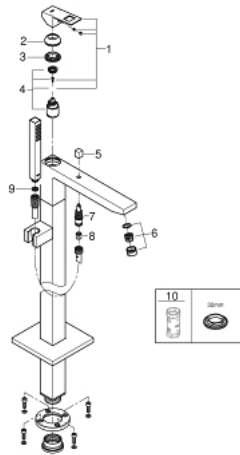

EUROCUBE 23 672 001 מערבול אמבטיה מנוף יחיד, 1/2" רצפת

תיאור המוצר

- כרום: צבע
- for use with rough-in sets 45 984 001, 29 038 001 or 29 086 000
- מחסנית קרמית 35 מ"מ evoMkLiS EHORG
- עם מגביל טמפרטורה
- נ"מור כרום GROHE LongLife
- שסתום הטייה אוטומטי: מקלחת/אמבטיה
- פיה עם מזלף
- מקלח יד Euphoria C+ebuS, 6.6 ליטר/דקה (26 467)
- צינור מקלחת 1,250 מ"מ x 1/2" " xelfrevliS 2/1" (362 82)
- בליטה של 298 מ"מ
- שסתום חד כיווני מובנה בנקודת יציאה של מים במקלחת 1/2"
- מוגן מפני זרימה חוזרת
- עם מתלה מקלחת

EUROCUBE 23 672 001 מערבול אמבטיה מנוף יחיד, 1/2" רצפת

עכשיו – 2016 לירפא, חלקי חילוף

1: Lever (חלק מס. 46782000)

2: Cap (חלק מס. 46492000)

3: Screw coupling (חלק מס. 46460000)

4: Cartridge (חלק מס. 46374000)

5: Diverter knob (חלק מס. 48128000)

6: Sistra (חלק מס. 13907000)

7: Diverter (חלק מס. 65655000)

8: Non-return valve (חלק מס. 08565000)

9: מסננת (חלק מס. 0700200M)

10: מפתח בוקסה* (חלק מס. 19332000)

* אביזרים אופציונליים