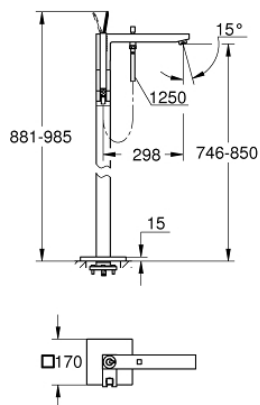

EUROCUBE JOY 23 667 001 מערבול אמבטיה מנוף יחיד, 1/2" רצפת

תיאור המוצר

- כרום: צבע
- for use with rough-in sets 45 984 001, 29 038 001 or 29 086 000
- מחסנית ניויטמיק **GROHE FeatherControl**
- גימור **GROHE LongLife**
- שסתום המייה אוטומטי: מקלחת/אמבטיה
- פיה עם מולף
- מקלחת יד **ebuC Euphoria + 6.6** ליטר/דקה
- צינור מקלחת 1,250 מ"מ x 1/2" xelfrevliS 2/1 (82) 362
- בליטה של 298 מ"מ
- שסתום חד כיווני מובנה בנקודת יציאה של מים במקלחת 1/2"
- עם מתלה מקלחת
- מוגן מפני זרימה חוזרת

EUROCUBE JOY 23 667 001 מערבול אמבטיה מנוף יחיד, 1/2" רצפת

עכשיו – יאמ, חלקי חילוף

- 1: Lever (חלק חילוף) מס. 46946000
- 2: Cartridge (חלק חילוף) מס. 46907000
- 3: Sistra (חלק חילוף) מס. 13907000
- 4: Diverter knob (חלק חילוף) מס. 48128000
- 5: Diverter (חלק חילוף) מס. 65655000
- 6: Non-return valve (חלק חילוף) מס. 08565000
- 7: מסננת (חלק חילוף) מס. 0700200M