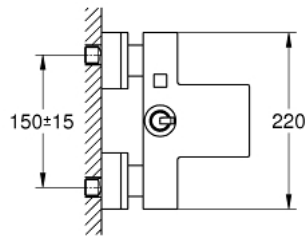

1/2" EUROCUBE JOY 23 666 000 מיקסר אמבטיה עם ידית אחת

תיאור המוצר

- כרום: צבע
- מותקן על הקיר
- מחסנית ג'ויסטיק GROHE FeatherControl
- GROHE XL Waterfall
- שסתום חד כיווני מובנה בנקודת יציאה של מים במקלחת 1/2"
- מחברי S
- מוגן מפני זרימה חוזרת

1/2" מיקסר אמבטיה עם ידית אחת EUROCUBE JOY 23 666 000

עכשיו - יאמ, 2016 חלקי חילוף

1: Lever (מס.חלק חילוף) 46946000

2: Cartridge (מס.חלק חילוף) 46907000

3: Diverter knob (מס.חלק חילוף) 48128000

4: זרימת מים (מס.חלק חילוף) 47924000

5: Diverter (מס.חלק חילוף) 46947000

6: Non-return valve (מס.חלק חילוף) 08565000

7: Screw connection 1/2" (מס.חלק חילוף) 45044000

8: S-union (מס.חלק חילוף) 47824000

9: Extension set, 30 mm (מס.חלק חילוף) 46238000*