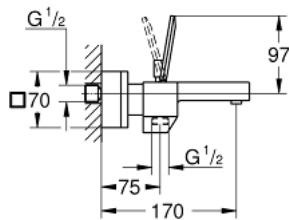

1/2" EUROCUBE JOY 23 666 000 מיקסר אמבטיה עם ידית אחת

תיאור המוצר

- כרום: צבע
- מותקן על הקיר
- מחסנית ג'ויסטיק GROHE FeatherControl
- GROHE XL Waterfall
- שסתום חד כיווני מובנה בנקודת יציאה של מים במקלחת 1/2"
- מחברי S
- מוגן מפני זרימה חוזרת

1/2" מיקסר אמבטיה עם ידית אחת EUROCUBE JOY 23 666 000

עכשיו - יאמ, 2016 חלקי חילוף

1: Lever (מס.חלק חילוף) 46946000

2: Cartridge (מס.חלק חילוף) 46907000

3: Diverter knob (מס.חלק חילוף) 48128000

4: זרימת מים (מס.חלק חילוף) 47924000

5: Diverter (מס.חלק חילוף) 46947000

6: Non-return valve (מס.חלק חילוף) 08565000

7: Screw connection 1/2" (מס.חלק חילוף) 45044000

8: S-union (מס.חלק חילוף) 47824000

9: Extension set, 30 mm (מס.חלק חילוף) 46238000*

10: מפתח מיוחד* (מס.חלק חילוף) 19377000

* אביזרים אופציונליים