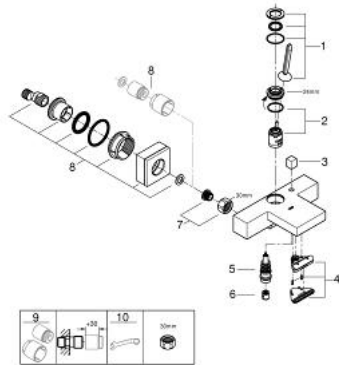

1/2" EUROCUBE JOY 23 666 000 מיקסר אמבטיה עם ידית אחת

תיאור המוצר

- כרום: צבע
- מותקן על הקיר
- מחסנית ג'ויסטיק GROHE FeatherControl
- GROHE XL Waterfall
- שסתום חד כיווני מובנה בנקודת יציאה של מים במקלחת 1/2"
- מחברי S
- מוגן מפני זרימה חוזרת

1/2" מיקסר אמבטיה עם ידית אחת EUROCUBE JOY 23 666 000

עכשיו - יאמ, 2016 חלקי חילוף

1: Lever (מס.חלק חילוף) 46946000

2: Cartridge (מס.חלק חילוף) 46907000

3: Diverter knob (מס.חלק חילוף) 48128000

4: זרימת מים (מס.חלק חילוף) 47924000

5: Diverter (מס.חלק חילוף) 46947000

6: Non-return valve (מס.חלק חילוף) 08565000

7: Screw connection 1/2" (מס.חלק חילוף) 45044000

8: S-union (מס.חלק חילוף) 47824000

9: Extension set, 30 mm (מס.חלק חילוף) 46238000*

10: מפתח מיוחד* (מס.חלק חילוף) 19377000

* אביזרים אופציונליים