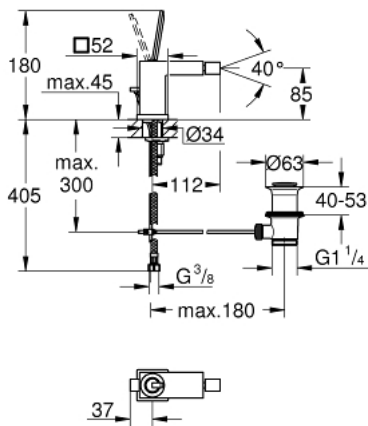

1/2" EUROCUBE JOY 23 664 000 מיקסר בידה ידית אחת

תיאור המוצר

- כרום: צבע
- **GROHE FeatherControl** מחסנית ג'ויסטיק
- **GROHE EcoJoy** טכנולוגיית חיסכון במים וזרימה מושלמת
- **maximum flow rate (at 3 bar): 5 l/min**
- מזלף מפרק כדורי
- מערכת התקנה **sulP GROHE FastFixation**
- ערכת ונטיל לחיצה "1 1/4"
- צינורות חיבור גמישים

1/2" EUROCUBE JOY 23 664 000 מיקסר בידה ידית אחת

עכשיו - 2015 לירפא, חלקי חילוף

- 1: Lever (חלק מס. 46945000)
- 2: Cartridge (חלק מס. 46907000)
- 3: Pop-up rod (חלק מס. 46787000)
- 4: Shank mounting kit (חלק מס. 46645000)
- 5: ערכת ונטיל (חלק מס. 28910000) 1 1/4"
- 5.1: Plug (חלק מס. 07182000)
- 5.2: Eccentric rod (חלק מס. 07052000)
- 6: Ball-joint aerator (חלק מס. 46791000)
- 7: Mounting wrench (חלק מס. 19017000)*
- 8: Eccentric rod (חלק מס. 07341000)*