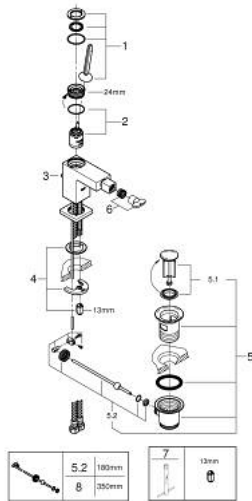

1/2" EUROCUBE JOY 23 664 000 מיקסר בידה ידית אחת

תיאור המוצר

- כרום: צבע
- **GROHE FeatherControl** מחסנית ג'ויסטיק
- **GROHE EcoJoy** טכנולוגיית חיסכון במים וזרימה מושלמת
- **maximum flow rate (at 3 bar): 5 l/min**
- מזלף מפרק כדורי
- מערכת התקנה **sulP GROHE FastFixation**
- ערכת ונטיל לחיצה "1 1/4"
- צינורות חיבור גמישים

1/2" EUROCUBE JOY 23 664 000 מיקסר בידה ידית אחת

עכשיו - 2015 לירפא, חלקי חילוף

- 1: Lever (חלק מס. 46945000)
- 2: Cartridge (חלק מס. 46907000)
- 3: Pop-up rod (חלק מס. 46787000)
- 4: Shank mounting kit (חלק מס. 46645000)
- 5: ערכת ונטיל (חלק מס. 28910000) 1 1/4"
- 5.1: Plug (חלק מס. 07182000)
- 5.2: Eccentric rod (חלק מס. 07052000)
- 6: Ball-joint aerator (חלק מס. 46791000)
- 7: Mounting wrench (חלק מס. 19017000)*
- 8: Eccentric rod (חלק מס. 07341000)*