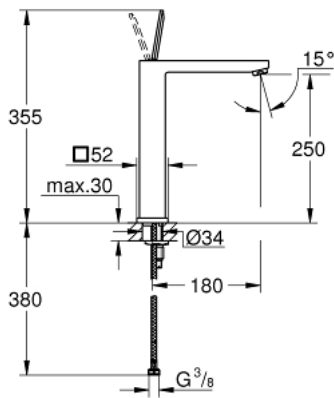

XL גודל / $1/2''$ BR מיקסר כיור עם ידית אחת EURO CUBE JOY 23 661 000

תיאור המוצר

- כרום: צבע
- לכיורים פרי סטנדינג
- מחסנית ג'ויסטיק GROHE FeatherControl
- טכנולוגיית חיסכון במים וזרימה מושלמת GROHE EcoJoy
- maximum flow rate (at 3 bar): 5 l/min
- מזלף SpeedClean
- מערכת התקנה sulP GROHE FastFixation
- גוף חלק
- צינורות חיבור גמישים

XL גודל / 1/2" BR
 עם ידית אחת מיקסר כיור EUROCUBE JOY 23 661 000

עכשיו - 2015 לירפא, חלקי חילוף

1: Lever (מס. חלק חילוף) 46945000

2: Cartridge (מס. חלק חילוף) 46907000

3: Shank mounting kit (מס. חלק חילוף) 46645000

4: Mousseur (מס. חלק חילוף) 48159000

5: Mounting wrench (מס. חלק חילוף) 19017000*

* אביזרים אופציונליים