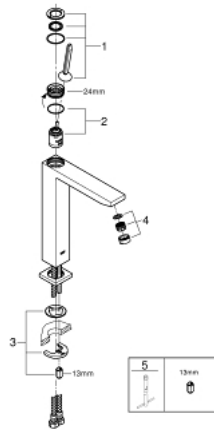

XL גודל / $1/2''$ BR מיקסר כיור עם ידית אחת EURO CUBE JOY 23 661 000

תיאור המוצר

- כרום: צבע
- לכיורים פרי סטנדינג
- מחסנית ג'ויסטיק GROHE FeatherControl
- טכנולוגיית חיסכון במים וזרימה מושלמת GROHE EcoJoy
- maximum flow rate (at 3 bar): 5 l/min
- מזלף SpeedClean
- מערכת התקנה sulP GROHE FastFixation
- גוף חלק
- צינורות חיבור גמישים

XL גודל / 1/2" BR
 עם ידית אחת מיקסר כיור EUROCUBE JOY 23 661 000

עכשיו - 2015 לירפא, חלקי חילוף

1: Lever (מס. חלק חילוף) 46945000

2: Cartridge (מס. חלק חילוף) 46907000

3: Shank mounting kit (מס. חלק חילוף) 46645000

4: Mousseur (מס. חלק חילוף) 48159000

5: Mounting wrench (מס. חלק חילוף) 19017000*

* אביזרים אופציונליים