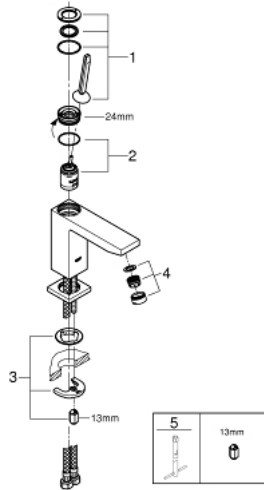

## EUROCUBE JOY 23 658 000 מיקסר כיור עם ידית אחת <math>1/2''</math> /גודל M

### תיאור המוצר

- כרום: צבע
- מחסנית ג'ויסטיק <b>GROHE FeatherControl</b>
- טכנולוגיית חיסכון במים וזרימה מושלמת <b>GROHE EcoJoy</b>
- maximum flow rate (at 3 bar): 5 l/min
- מזלף <b>SpeedClean</b>
- מערכת התקנה <b>suIP GROHE FastFixation</b>
- גוף חלק
- צינורות חיבור גמישים

## EUROCUBE JOY 23 658 000 מיקסר כיור עם ידית אחת <1/2" /גודל M

עכשיו - 2015 לירפא, חלקי חילוף

1: Lever (חלק חילוף) מס. 46945000

2: Cartridge (חלק חילוף) מס. 46907000

3: Shank mounting kit (חלק חילוף) מס. 46645000

4: Mousseur (חלק חילוף) מס. 48159000

5: Mounting wrench (חלק חילוף) מס. 19017000\*

\* אביזרים אופציונליים