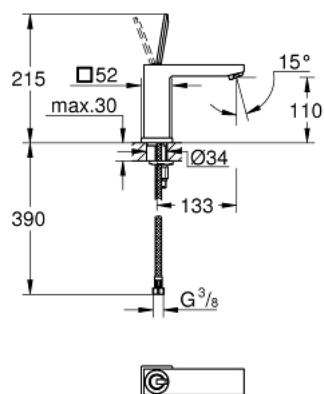

## EUROCUBE JOY 23 658 000 מיקסר כיור עם ידית אחת <math>1/2''</math> /גודל M

### תיאור המוצר

- כרום: צבע
- מחסנית ג'ויסטיק <b>GROHE FeatherControl</b>
- טכנולוגיית חיסכון במים וזרימה מושלמת <b>GROHE EcoJoy</b>
- maximum flow rate (at 3 bar): 5 l/min
- מזלף <b>SpeedClean</b>
- מערכת התקנה <b>suIP GROHE FastFixation</b>
- גוף חלק
- צינורות חיבור גמישים

## EUROCUBE JOY 23 658 000 מיקסר כיור עם ידית אחת <1/2" /גודל M

עכשיו - 2015 לירפא, חלקי חילוף

1: Lever (חלק חילוף) מס. 46945000

2: Cartridge (חלק חילוף) מס. 46907000

3: Shank mounting kit (חלק חילוף) מס. 46645000