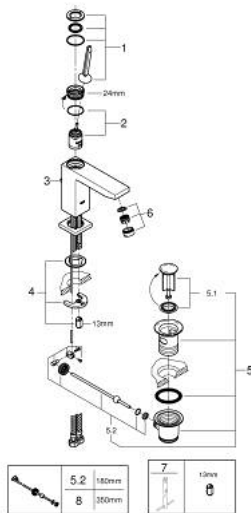

## EUROCUBE JOY 23 657 000 מיקסר כיור עם ידית אחת <math>1/2''</math> /גודל M

### תיאור המוצר

- כרום: צבע
- **GROHE FeatherControl** מחסנית ג'ויסטיק
- **GROHE EcoJoy** טכנולוגיית חיסכון במים וזרימה מושלמת
- **maximum flow rate (at 3 bar): 5 l/min**
- **SpeedClean** מזלף
- **sulP GROHE FastFixation** מערכת התקנה
- ערכת ונטיל לחיצה <math>1 1/4''</math>
- צינורות חיבור גמישים

## EUROCUBE JOY 23 657 000 מיקסר כיור עם ידית אחת <math>1/2</math>" /גודל M

### עכשיו - 2015 לירפא, חלקי חילוף

- 1: Lever (חלק חילוף) מס. 46945000
- 2: Cartridge (חלק חילוף) מס. 46907000
- 3: Pop-up rod (חלק חילוף) מס. 46787000
- 4: Shank mounting kit (חלק חילוף) מס. 46645000
- 5: ערכת ונטיל (חלק חילוף) מס. 28910000
- 5.1: Plug (חלק חילוף) מס. 07182000
- 5.2: Eccentric rod (חלק חילוף) מס. 07052000
- 6: Mousseur (חלק חילוף) מס. 48159000
- 7: Mounting wrench (חלק חילוף) מס. 19017000\*
- 8: Eccentric rod (חלק חילוף) מס. 07341000\*