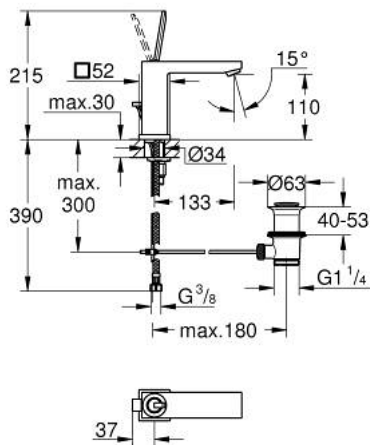

## EUROCUBE JOY 23 657 000 מיקסר כיור עם ידית אחת <math>1/2''</math> /גודל M

### תיאור המוצר

- כרום: צבע
- **GROHE FeatherControl** מחסנית ג'ויסטיק
- **GROHE EcoJoy** טכנולוגיית חיסכון במים וזרימה מושלמת
- **maximum flow rate (at 3 bar): 5 l/min**
- **SpeedClean** מזלף
- **sulP GROHE FastFixation** מערכת התקנה
- ערכת ונטיל לחיצה <math>1 1/4''</math>
- צינורות חיבור גמישים

## EUROCUBE JOY 23 657 000 מיקסר כיור עם ידית אחת <math>1/2</math>" /גודל M

### עכשיו - 2015 לירפא, חלקי חילוף

- 1: Lever (חלק חילוף) מס. 46945000
- 2: Cartridge (חלק חילוף) מס. 46907000
- 3: Pop-up rod (חלק חילוף) מס. 46787000
- 4: Shank mounting kit (חלק חילוף) מס. 46645000
- 5: ערכת ונטיל (חלק חילוף) מס. 28910000
- 5.1: Plug (חלק חילוף) מס. 07182000
- 5.2: Eccentric rod (חלק חילוף) מס. 07052000
- 6: Mousseur (חלק חילוף) מס. 48159000
- 7: Mounting wrench (חלק חילוף) מס. 19017000\*
- 8: Eccentric rod (חלק חילוף) מס. 07341000\*