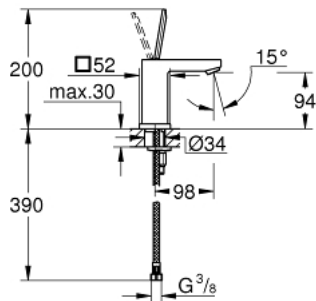

EUROCUBE JOY 23 656 000 מיקסר כיור עם ידית אחת BR <1/2" /גודל S

**תיאור המוצר**

- כרום: צבע
- מחסנית ג'ויסטיק <GROHE FeatherControl>
- טכנולוגיית חיסכון במים וזרימה מושלמת <GROHE EcoJoy>
- maximum flow rate (at 3 bar): 5 l/min
- מזלף <SpeedClean>
- מערכת התקנה <suIP GROHE FastFixation>
- גוף חלק
- צינורות חיבור גמישים

## EUROCUBE JOY 23 656 000 מיקסר כיור עם ידית אחת <math>1/2''</math>/גודל S

עכשיו - 2015 לירפא, חלקי חילוף

1: Lever (מס.חלק חילוף) 46945000

2: Cartridge (מס.חלק חילוף) 46907000

3: Shank mounting kit (מס.חלק חילוף) 46645000

4: Mousseur (מס.חלק חילוף) 48159000

5: Mounting wrench (מס.חלק חילוף) 19017000\*

\* אביזרים אופציונליים