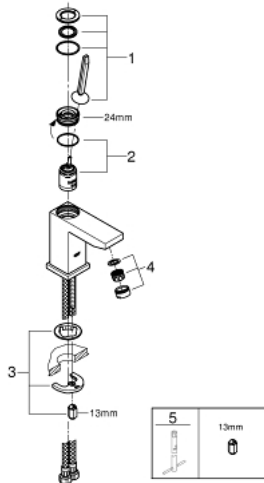

EUROCUBE JOY 23 656 000 מיקסר כיור עם ידית אחת BR <1/2" /גודל S

**תיאור המוצר**

- כרום: צבע
- מחסנית ג'ויסטיק <GROHE FeatherControl>
- טכנולוגיית חיסכון במים וזרימה מושלמת <GROHE EcoJoy>
- maximum flow rate (at 3 bar): 5 l/min
- מזלף <SpeedClean>
- מערכת התקנה <suIP GROHE FastFixation>
- גוף חלק
- צינורות חיבור גמישים

## EUROCUBE JOY 23 656 000 מיקסר כיור עם ידית אחת <math>1/2''</math>/גודל S

עכשיו - 2015 לירפא, חלקי חילוף

1: Lever (מס.חלק חילוף) 46945000

2: Cartridge (מס.חלק חילוף) 46907000

3: Shank mounting kit (מס.חלק חילוף) 46645000

4: Mousseur (מס.חלק חילוף) 48159000

5: Mounting wrench (מס.חלק חילוף) 19017000\*

\* אביזרים אופציונליים