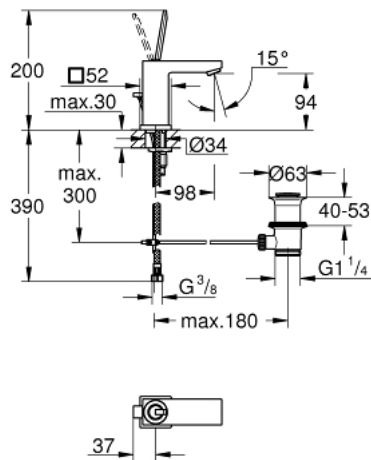

EUROCUBE JOY 23 654 000 מיקסר כיור עם ידית אחת BR $1/2$"/>גודל S

תיאור המוצר

- כרום: צבע
- מחסנית ג'ויסטיק GROHE FeatherControl
- טכנולוגיית חיסכון במים וזרימה מושלמת GROHE EcoJoy
- maximum flow rate (at 3 bar): 5 l/min
- מזלף SpeedClean
- מערכת התקנה suIP GROHE FastFixation
- ערכת ונטיל לחיצה $1\frac{1}{4}$"
- צינורות חיבור גמישים

EUROCUBE JOY 23 654 000 מיקסר כיור עם ידית אחת $1/2''$/גודל S

עכשיו - 2015 לירפא, חלקי חילוף

1: Lever (מס.חלק חילוף) 46945000

2: Cartridge (מס.חלק חילוף) 46907000

3: Pop-up rod (מס.חלק חילוף) 46787000

4: Shank mounting kit (מס.חלק חילוף) 46645000

5: ערכת ונטיל (מס.חלק חילוף) 28910000

5.1: Plug (מס.חלק חילוף) 07182000

5.2: Eccentric rod (מס.חלק חילוף) 07052000

6: Mousseur (מס.חלק חילוף) 48159000

7: Mounting wrench (מס.חלק חילוף) 19017000*

8: Eccentric rod (מס.חלק חילוף) 07341000*