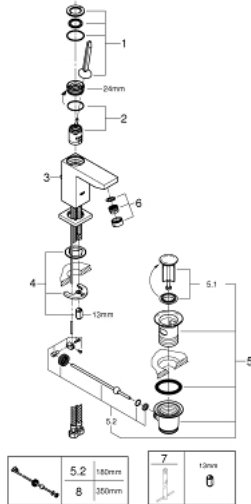

EUROCUBE JOY 23 654 000 מיקסר כיור עם ידית אחת BR $1/2$"/>גודל S

תיאור המוצר

- כרום: צבע
- מחסנית ג'ויסטיק GROHE FeatherControl
- טכנולוגיית חיסכון במים וזרימה מושלמת GROHE EcoJoy
- maximum flow rate (at 3 bar): 5 l/min
- מזלף SpeedClean
- מערכת התקנה suIP GROHE FastFixation
- ערכת ונטיל לחיצה $1\frac{1}{4}$"
- צינורות חיבור גמישים

EUROCUBE JOY 23 654 000 מיקסר כיור עם ידית אחת $1/2''$/גודל S

עכשיו - 2015 לירפא, חלקי חילוף

1: Lever (מס.חלק חילוף) 46945000

2: Cartridge (מס.חלק חילוף) 46907000

3: Pop-up rod (מס.חלק חילוף) 46787000

4: Shank mounting kit (מס.חלק חילוף) 46645000

5: ערכת ונטיל (מס.חלק חילוף) 28910000

5.1: Plug (מס.חלק חילוף) 07182000

5.2: Eccentric rod (מס.חלק חילוף) 07052000

6: Mousseur (מס.חלק חילוף) 48159000

7: Mounting wrench (מס.חלק חילוף) 19017000*

8: Eccentric rod (מס.חלק חילוף) 07341000*