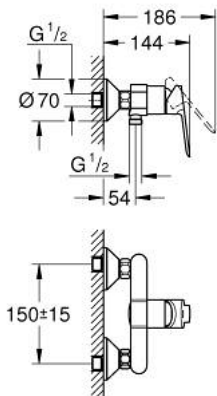

## 1/2" BAUEDGE 23 636 000 מיקסר מקלחת ידית אחת

### תיאור המוצר

- כרום: צבע
- מותקן על הקיר
- מחסנית lortnoChtoomS EHORG מקרמיקה 35 מ"מ
- גימור כרום GROHE LongLife
- נקודת מים תחתונה במקלחת 1/2"
- מחברי S
- מגן קיר ממתכת

## 1/2" מיקסר מקלחת ידיית אחת BAUEDGE 23 636 000

עכשיו - יאמ, 2015 חלקי חילוף

1: Lever (חלק חילוף מס. 46962000)

2: Cap (חלק חילוף מס. 46899000)

3: Cartridge (חלק חילוף מס. 46374000)

4: S-union (חלק חילוף מס. 12075000)

4.1: Seal (חלק חילוף מס. 0138600M)

4.2: Escutcheon (חלק חילוף מס. 0221000M)

5: Screw connection 1/2" (חלק חילוף מס. 45044000)

6: Extension 3/4", 20 mm (חלק חילוף מס. 0713000M)\*

7: מגביל טמפרטורה\* (חלק חילוף מס. 46375000)