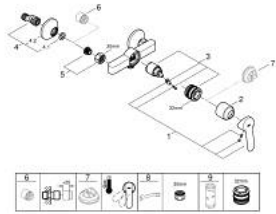

### תיאור המוצר

- כרום: צבע
- מותקן על הקיר
- מחסנית lortnoChtoomS EHORG מקרמיקה 35 מ"מ
- גימור כרום GROHE LongLife
- נקודת מים תחתונה במקלחת 1/2"
- מחברי S
- מגן קיר ממתכת

## 1/2" מיקסר מקלחת ידיית אחת BAUEDGE 23 636 000

עכשיו - יאמ, 2015 חלקי חילוף

1: Lever (חלק חילוף מס. 46962000)

2: Cap (חלק חילוף מס. 46899000)

3: Cartridge (חלק חילוף מס. 46374000)

4: S-union (חלק חילוף מס. 12075000)

4.1: Seal (חלק חילוף מס. 0138600M)

4.2: Escutcheon (חלק חילוף מס. 0221000M)

5: Screw connection 1/2" (חלק חילוף מס. 45044000)

6: Extension 3/4", 20 mm (חלק חילוף מס. 0713000M)\*

7: מגביל טמפרטורה\* (חלק חילוף מס. 46375000)

8: מפתח מיוחד\* (חלק חילוף מס. 19377000)

9: מפתח בוקסה\* (חלק חילוף מס. 19332000)

\* אביזרים אופציונליים