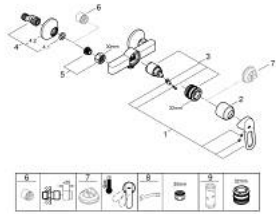

1/2" BAULoop 23 634 000 מיקסר מקלחת ידית אחת

תיאור המוצר

- כרום: צבע
- מותקן על הקיר
- מחסנית lortnoChtoomS EHORG מקרמיקה 35 מ"מ
- גימור כרום GROHE LongLife
- נקודת מים תחתונה במקלחת 1/2"
- מחברי S
- מגן קיר ממתכת

1/2" מיקסר מקלחת ידיית אחת BAULOOP 23 634 000

עכשיו - יאמ, 2015 חלקי חילוף

1: Lever (חלק מס. 46961000)

2: Cap (חלק מס. 46899000)

3: Cartridge (חלק מס. 46374000)

4: S-union (חלק מס. 12075000)

4.1: Seal (חלק מס. 0138600M)

4.2: Escutcheon (חלק מס. 0221000M)

5: Screw connection 1/2" (חלק מס. 45044000)

6: Extension 3/4", 20 mm (חלק מס. 0713000M)*

7: מגביל טמפרטורה* (חלק מס. 46375000)

8: מפתח מיוחד* (חלק מס. 19377000)

9: מפתח בוקסה* (חלק מס. 19332000)