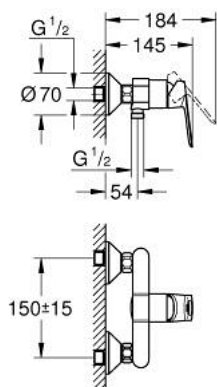

1/2" BAULoop 23 634 000 מיקסר מקלחת ידית אחת

תיאור המוצר

- כרום: צבע
- מותקן על הקיר
- מחסנית lortnoChtoomS EHORG מקרמיקה 35 מ"מ
- גימור כרום GROHE LongLife
- נקודת מים תחתונה במקלחת 1/2"
- מחברי S
- מגן קיר ממתכת

1/2" מיקסר מקלחת ידיית אחת BAULOOP 23 634 000

עכשיו - יאמ, 2015 חלקי חילוף

1: Lever (חלק מס. 46961000)

2: Cap (חלק מס. 46899000)

3: Cartridge (חלק מס. 46374000)

4: S-union (חלק מס. 12075000)

4.1: Seal (חלק מס. 0138600M)

4.2: Escutcheon (חלק מס. 0221000M)

5: Screw connection 1/2" (חלק מס. 45044000)

6: Extension 3/4", 20 mm (חלק מס. 0713000M)*

7: מגביל טמפרטורה* (חלק מס. 46375000)

8: מפתח מיוחד* (חלק מס. 19377000)

9: מפתח בוקסה* (חלק מס. 19332000)