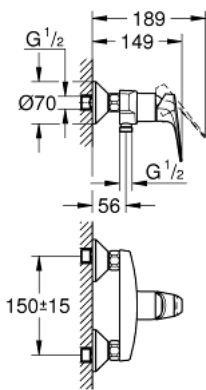

## 1/2" BAUFLOW 23 632 000 מיקסר מקלחת ידיית אחת

### תיאור המוצר

- כרום: צבע
- מותקן על הקיר
- מחסנית lortnoChtoomS EHORG מקרמיקה 35 מ"מ
- גימור כרום GROHE LongLife
- נקודת מים תחתונה במקלחת 1/2"
- מחברי S

## 1/2" מיקסר מקלחת ידיית אחת BAUFLOW 23 632 000

עכשיו - יאמ, 2015 חלקי חילוף

1: Lever (חלק מס. 46959000)

2: Cap (חלק מס. 46899000)

3: Cartridge (חלק מס. 46374000)

4: S-union (חלק מס. 12075000)

4.1: Seal (חלק מס. 0138600M)

4.2: Escutcheon (חלק מס. 0221000M)

5: Screw connection 1/2" (חלק מס. 45044000)

6: Extension 3/4", 20 mm (חלק מס. 0713000M)\*

7: מגביל טמפרטורה\* (חלק מס. 46375000)

8: מפתח מיוחד\* (חלק מס. 19377000)

9: מפתח בוקסה\* (חלק מס. 19332000)