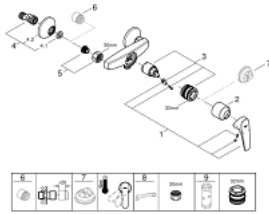

### תיאור המוצר

- כרום: צבע
- מותקן על הקיר
- מחסנית lortnoChtoomS EHORG מקרמיקה 35 מ"מ
- גימור כרום GROHE LongLife
- נקודת מים תחתונה במקלחת 1/2"
- מחברי S

## 1/2" מיקסר מקלחת ידיית אחת BAUFLOW 23 632 000

עכשיו - יאמ, 2015 חלקי חילוף

1: Lever (חלק מס. 46959000)

2: Cap (חלק מס. 46899000)

3: Cartridge (חלק מס. 46374000)

4: S-union (חלק מס. 12075000)

4.1: Seal (חלק מס. 0138600M)

4.2: Escutcheon (חלק מס. 0221000M)

5: Screw connection 1/2" (חלק מס. 45044000)

6: Extension 3/4", 20 mm (חלק מס. 0713000M)\*

7: מגביל טמפרטורה\* (חלק מס. 46375000)

8: מפתח מיוחד\* (חלק מס. 19377000)

9: מפתח בוקסה\* (חלק מס. 19332000)