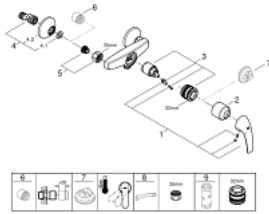

## GROHE BAUCURVE 23 631 000 מיקסר מקלחת ידית אחת 1/2"

עכשיו - יאמ, 2015 חלקי חילוף

1: Lever (חלק חילוף מס. 46960000)

2: Cap (חלק חילוף מס. 46899000)

3: Cartridge (חלק חילוף מס. 46374000)

4: S-union (חלק חילוף מס. 12075000)

4.1: Seal (חלק חילוף מס. 0138600M)

4.2: Escutcheon (חלק חילוף מס. 0221000M)

5: Screw connection 1/2" (חלק חילוף מס. 45044000)

6: Extension 3/4", 20 mm (חלק חילוף מס. 0713000M)\*

7: מגביל טמפרטורה\* (חלק חילוף מס. 46375000)

8: מפתח מיוחד\* (חלק חילוף מס. 19377000)

9: מפתח בוקסה\* (חלק חילוף מס. 19332000)

\* אביזרים אופציונליים