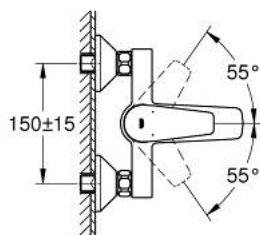

1/2" BAUEDGE 23 605 001 מיקסר אמבטיה עם ידית אחת

תיאור המוצר

- כרום: צבע
- מותקן על הקיר
- מחסנית lortnoChtoomS EHORG מקרמיקה 35 מ"מ
- עם מגביל טמפרטורה
- גימור כרום LongLife GROHE
- מגביל קצב זרימה מתכוונן
- שסתום הטייה אוטומטי: מקלחת/אמבטיה
- פיה עם מזלף
- נקודת מים תחתונה במקלחת 1/2" עם שסתום אל-חוזר מובנה
- מוגן מפני זרימה חוזרת
- מחברי S

1/2" מיקסר אמבטיה עם ידית אחת BAUEDGE 23 605 001

עכשיו - רבמבונ, חלקי חילוף

1: Cartridge (מס.חלק חילוף) 46374000

2: Diverter knob (מס.חלק חילוף) 64309000

3: Diverter (מס.חלק חילוף) 65655000

4: Mousseur (מס.חלק חילוף) 13941000

5: S-union (מס.חלק חילוף) 12075000

5.1: Seal (מס.חלק חילוף) 0138600M

5.2: Escutcheon (מס.חלק חילוף) 0221000M

6: Extension 3/4", 20 mm (מס.חלק חילוף) 0713000M)*

7: מפתח בוקסה* (מס.חלק חילוף) 19332000

8: מפתח מיוחד* (מס.חלק חילוף) 19377000