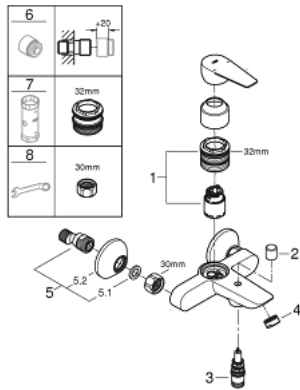

1/2" BAUEDGE 23 605 001 מיקסר אמבטיה עם ידית אחת

תיאור המוצר

- כרום: צבע
- מותקן על הקיר
- מחסנית lortnoChtoomS EHORG מקרמיקה 35 מ"מ
- עם מגביל טמפרטורה
- גימור כרום LongLife GROHE
- מגביל קצב זרימה מתכוונן
- שסתום הטייה אוטומטי: מקלחת/אמבטיה
- פיה עם מזלף
- נקודת מים תחתונה במקלחת 1/2" עם שסתום אל-חוזר מובנה
- מוגן מפני זרימה חוזרת
- מחברי S

1/2" מיקסר אמבטיה עם ידית אחת BAUEDGE 23 605 001

עכשיו - רבמבונ, חלקי חילוף

1: Cartridge (מס.חלק חילוף) 46374000

2: Diverter knob (מס.חלק חילוף) 64309000

3: Diverter (מס.חלק חילוף) 65655000

4: Mousseur (מס.חלק חילוף) 13941000

5: S-union (מס.חלק חילוף) 12075000

5.1: Seal (מס.חלק חילוף) 0138600M

5.2: Escutcheon (מס.חלק חילוף) 0221000M

6: Extension 3/4", 20 mm (מס.חלק חילוף) 0713000M)*

7: מפתח בוקסה* (מס.חלק חילוף) 19332000

8: מפתח מיוחד* (מס.חלק חילוף) 19377000