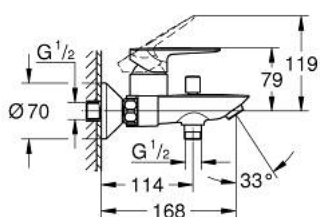

1/2" BAUEDGE 23 605 001 מיקסר אמבטיה עם ידית אחת

תיאור המוצר

- כרום: צבע
- מותקן על הקיר
- מחסנית lortnoChtoomS EHORG מקרמיקה 35 מ"מ
- עם מגביל טמפרטורה
- גימור כרום LongLife GROHE
- מגביל קצב זרימה מתכוונן
- שסתום הטייה אוטומטי: מקלחת/אמבטיה
- פיה עם מזלף
- נקודת מים תחתונה במקלחת 1/2" עם שסתום אל-חוזר מובנה
- מוגן מפני זרימה חוזרת
- מחברי S

1/2" מיקסר אמבטיה עם ידית אחת BAUEDGE 23 605 001

עכשיו - רבמבונ, חלקי חילוף

1: Cartridge (מס.חלק חילוף) 46374000

2: Diverter knob (מס.חלק חילוף) 64309000

3: Diverter (מס.חלק חילוף) 65655000

4: Mousseur (מס.חלק חילוף) 13941000

5: S-union (מס.חלק חילוף) 12075000

5.1: Seal (מס.חלק חילוף) 0138600M

5.2: Escutcheon (מס.חלק חילוף) 0221000M

6: Extension 3/4", 20 mm (מס.חלק חילוף) 0713000M)*

7: מפתח בוקסה* (מס.חלק חילוף) 19332000

8: מפתח מיוחד* (מס.חלק חילוף) 19377000