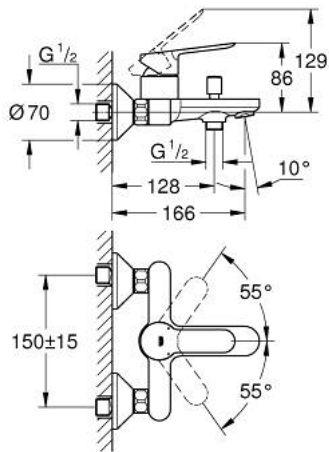

1/2" BAUEDGE 23 605 000 מיקסר אמבטיה עם ידית אחת

תיאור המוצר

- כרום: צבע
- מותקן על הקיר
- מחסנית lortnoChtoomS EHORG מקרמיקה 35 מ"מ
- גימור כרום GROHE LongLife
- שסתום הטייה אוטומטי: מקלחת/אמבטיה
- מזלף
- מחברי S
- מגן קיר ממתכת

1/2" מיקסר אמבטיה עם ידית אחת BAUEDGE 23 605 000

עכשיו - יאמ, 2015 חלקי חילוף

- 1: Lever (מס.חלק חילוף) 46962000
 - 2: Cap (מס.חלק חילוף) 46899000
 - 3: Cartridge (מס.חלק חילוף) 46374000
 - 4: Diverter knob (מס.חלק חילוף) 64309000
 - 5: Diverter (מס.חלק חילוף) 65655000
 - 6: Mousseur (מס.חלק חילוף) 13952000
 - 7: S-union (מס.חלק חילוף) 12075000
 - 7.1: Seal (מס.חלק חילוף) 0138600M
 - 7.2: Escutcheon (מס.חלק חילוף) 0221000M
 - 8: Screw connection 1/2" (מס.חלק חילוף) 45044000
 - 9: Extension 3/4", 20 mm (מס.חלק חילוף) 0713000M)*
 - 10: מגביל טמפרטורה* (מס.חלק חילוף) 46375000
 - 11: מפתח בוקסה* (מס.חלק חילוף) 19332000
 - 12: מפתח מיוחד* (מס.חלק חילוף) 19377000
- * אביזרים אופציונליים