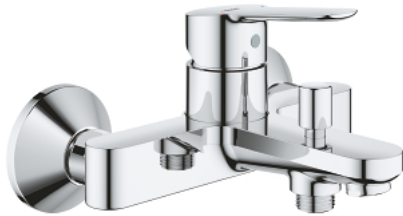

1/2" BAUEDGE 23 605 000 מיקסר אמבטיה עם ידית אחת

תיאור המוצר

- כרום: צבע
- מותקן על הקיר
- מחסנית lortnoChtoomS EHORG מקרמיקה 35 מ"מ
- גימור כרום GROHE LongLife
- שסתום הטייה אוטומטי: מקלחת/אמבטיה
- מזלף
- מחברי S
- מגן קיר ממתכת

1/2" מיקסר אמבטיה עם ידית אחת BAUEDGE 23 605 000

עכשיו - יאמ, 2015 חלקי חילוף

- 1: Lever (מס.חלק חילוף) 46962000
 - 2: Cap (מס.חלק חילוף) 46899000
 - 3: Cartridge (מס.חלק חילוף) 46374000
 - 4: Diverter knob (מס.חלק חילוף) 64309000
 - 5: Diverter (מס.חלק חילוף) 65655000
 - 6: Mousseur (מס.חלק חילוף) 13952000
 - 7: S-union (מס.חלק חילוף) 12075000
 - 7.1: Seal (מס.חלק חילוף) 0138600M
 - 7.2: Escutcheon (מס.חלק חילוף) 0221000M
 - 8: Screw connection 1/2" (מס.חלק חילוף) 45044000
 - 9: Extension 3/4", 20 mm (מס.חלק חילוף) 0713000M)*
 - 10: מגביל טמפרטורה* (מס.חלק חילוף) 46375000
 - 11: מפתח בוקסה* (מס.חלק חילוף) 19332000
 - 12: מפתח מיוחד* (מס.חלק חילוף) 19377000
- * אביזרים אופציונליים