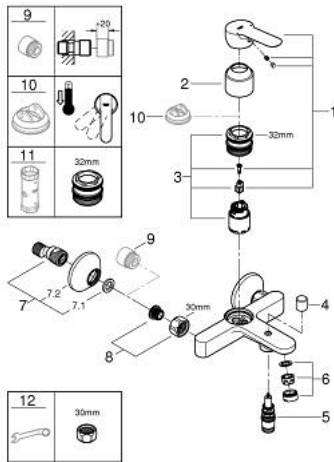

1/2" BAUEDGE 23 605 000 מיקסר אמבטיה עם ידית אחת

תיאור המוצר

- כרום: צבע
- מותקן על הקיר
- מחסנית lortnoChtoomS EHORG מקרמיקה 35 מ"מ
- גימור כרום GROHE LongLife
- שסתום הטייה אוטומטי: מקלחת/אמבטיה
- מזלף
- מחברי S
- מגן קיר ממתכת

1/2" מיקסר אמבטיה עם ידית אחת BAUEDGE 23 605 000

עכשיו - יאמ, 2015 חלקי חילוף

- 1: Lever (מס.חלק חילוף) 46962000
 - 2: Cap (מס.חלק חילוף) 46899000
 - 3: Cartridge (מס.חלק חילוף) 46374000
 - 4: Diverter knob (מס.חלק חילוף) 64309000
 - 5: Diverter (מס.חלק חילוף) 65655000
 - 6: Mousseur (מס.חלק חילוף) 13952000
 - 7: S-union (מס.חלק חילוף) 12075000
 - 7.1: Seal (מס.חלק חילוף) 0138600M
 - 7.2: Escutcheon (מס.חלק חילוף) 0221000M
 - 8: Screw connection 1/2" (מס.חלק חילוף) 45044000
 - 9: Extension 3/4", 20 mm (מס.חלק חילוף) 0713000M)*
 - 10: מגביל טמפרטורה* (מס.חלק חילוף) 46375000
 - 11: מפתח בוקסה* (מס.חלק חילוף) 19332000
 - 12: מפתח מיוחד* (מס.חלק חילוף) 19377000
- * אביזרים אופציונליים