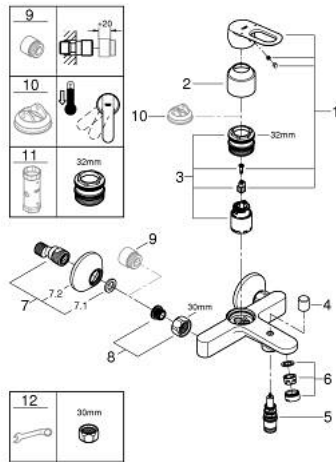

## 1/2" BAULOOP מיקסר אמבטיה עם ידית אחת

### תיאור המוצר

- כרום: צבע
- מותקן על הקיר
- מחסנית lortnoChtoomS EHORG מקרמיקה 35 מ"מ
- גימור כרום GROHE LongLife
- שסתום הטייה אוטומטי: מקלחת/אמבטיה
- מזלף
- מחברי S
- מגן קיר ממתכת

## 1/2" מיקסר אמבטיה עם ידית אחת BAULOOP 23 603 000

עכשיו - יאמ, 2015 חלקי חילוף

1: Lever (מס.חלק חילוף) 46961000

2: Cap (מס.חלק חילוף) 46899000

3: Cartridge (מס.חלק חילוף) 46374000

4: Diverter knob (מס.חלק חילוף) 64309000

9: Extension 3/4", 20 mm (מס.חלק חילוף) 0713000M)\*

10: מגביל טמפרטורה\* (מס.חלק חילוף) 46375000

11: מפתח בוקסה\* (מס.חלק חילוף) 19332000

12: מפתח מיוחד\* (מס.חלק חילוף) 19377000

\* אביזרים אופציונליים