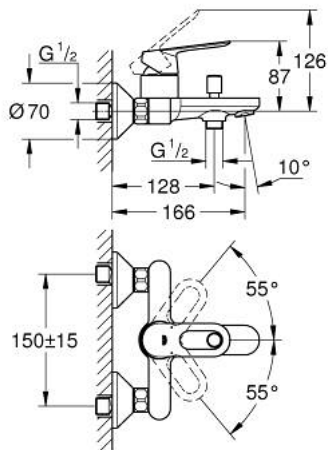

## 1/2" BAULOOP מיקסר אמבטיה עם ידית אחת

### תיאור המוצר

- כרום: צבע
- מותקן על הקיר
- מחסנית lortnoChtoomS EHORG מקרמיקה 35 מ"מ
- גימור כרום GROHE LongLife
- שסתום הטייה אוטומטי: מקלחת/אמבטיה
- מזלף
- מחברי S
- מגן קיר ממתכת

## 1/2" מיקסר אמבטיה עם ידית אחת BAULOOP 23 603 000

עכשיו - יאמ, 2015 חלקי חילוף

1: Lever (מס.חלק חילוף) 46961000

2: Cap (מס.חלק חילוף) 46899000

3: Cartridge (מס.חלק חילוף) 46374000

4: Diverter knob (מס.חלק חילוף) 64309000

9: Extension 3/4", 20 mm (מס.חלק חילוף) 0713000M)\*

10: מגביל טמפרטורה\* (מס.חלק חילוף) 46375000

11: מפתח בוקסה\* (מס.חלק חילוף) 19332000

12: מפתח מיוחד\* (מס.חלק חילוף) 19377000

\* אביזרים אופציונליים