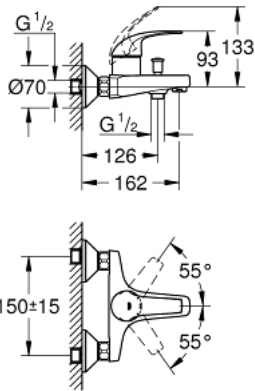

GROHE BAUCURVE 23 599 000 מיקסר אמבטיה עם ידית אחת 1/2"

תיאור המוצר

- כרום: צבע
- מותקן על הקיר
- מחסנית lortnoChtoomS EHORG מקרמיקה 35 מ"מ
- גימור כרום GROHE LongLife
- שסתום הטייה אוטומטי: מקלחת/אמבטיה
- מזלף
- מחברי S

GROHE BAUCURVE 23 599 000 מיקסר אמבטיה עם ידית אחת 1/2"

עכשיו - יאמ, 2015 **חלקי חילוף**

- 1: Lever (חלק מס. 46960000)
 - 2: Cap (חלק מס. 46899000)
 - 3: Cartridge (חלק מס. 46374000)
 - 4: Diverter knob (חלק מס. 65648000)
 - 5: Diverter (חלק מס. 65655000)
 - 6: Mousseur (חלק מס. 13952000)
 - 7: S-union (חלק מס. 12075000)
 - 7.1: Seal (חלק מס. 0138600M)
 - 7.2: Escutcheon (חלק מס. 0221000M)
 - 8: Screw connection 1/2" (חלק מס. 45044000)
 - 9: Extension 3/4", 20 mm (חלק מס. 0713000M)*
 - 10: מגביל טמפרטורה* (חלק מס. 46375000)
 - 11: מפתח בוקסה* (חלק מס. 19332000)
 - 12: מפתח מיוחד* (חלק מס. 19377000)
- * אביזרים אופציונליים