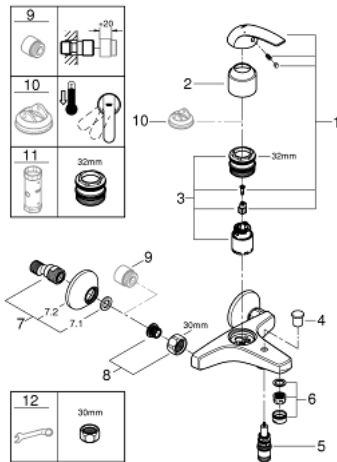

GROHE BAUCURVE 23 599 000 מיקסר אמבטיה עם ידית אחת 1/2"

תיאור המוצר

- כרום: צבע
- מותקן על הקיר
- מחסנית lortnoChtoomS EHORG מקרמיקה 35 מ"מ
- גימור כרום GROHE LongLife
- שסתום הטייה אוטומטי: מקלחת/אמבטיה
- מזלף
- מחברי S

GROHE BAUCURVE 23 599 000 מיקסר אמבטיה עם ידית אחת 1/2"

עכשיו - יאמ, 2015 **חלקי חילוף**

- 1: Lever (חלק מס. 46960000)
 - 2: Cap (חלק מס. 46899000)
 - 3: Cartridge (חלק מס. 46374000)
 - 4: Diverter knob (חלק מס. 65648000)
 - 5: Diverter (חלק מס. 65655000)
 - 6: Mousseur (חלק מס. 13952000)
 - 7: S-union (חלק מס. 12075000)
 - 7.1: Seal (חלק מס. 0138600M)
 - 7.2: Escutcheon (חלק מס. 0221000M)
 - 8: Screw connection 1/2" (חלק מס. 45044000)
 - 9: Extension 3/4", 20 mm (חלק מס. 0713000M)*
 - 10: מגביל טמפרטורה* (חלק מס. 46375000)
 - 11: מפתח בוקסה* (חלק מס. 19332000)
 - 12: מפתח מיוחד* (חלק מס. 19377000)
- * אביזרים אופציונליים