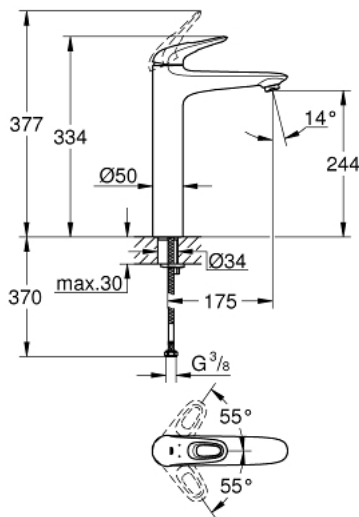

XL /גודל 1/2"
 מיקסר כיור עם ידית אחת EUROSTYLE 23 570 003

תיאור המוצר

- כרום: צבע
- ידית לולאה ממתכת
- לכיורים פרי סטנדינג
- מחסנית קרמית מ"מ 35 מ"מ evoMklls EHORG
- עם מגביל טמפרטורה
- גימור כרום GROHE LongLife
- טכנולוגיית חיסכון במים וזרימה מושלמת GROHE EcoJoy
- maximum flow rate (at 3 bar): 5 l/min
- GROHE FastFixation rapid installation system
- גוף חלק
- צינורות חיבור גמישים

XL גודל / $1/2''$ BR אחת עם ידית כיור מיקסר EUROSTYLE 23 570 003

עכשיו - 2015 ראוני, חלקי חילוף

1: Lever (מס.חלק חילוף) 46938000

2: Cap (מס.חלק חילוף) 46492000

3: Screw coupling (מס.חלק חילוף) 46460000

4: Cartridge (מס.חלק חילוף) 46374000

5: Flow straightener (מס.חלק חילוף) 46837000

6: Shank mounting kit (מס.חלק חילוף) 46671000

7: מפתח בוקסה* (מס.חלק חילוף) 19332000

8: Mounting wrench (מס.חלק חילוף) 19017000*

* אביזרים אופציונליים