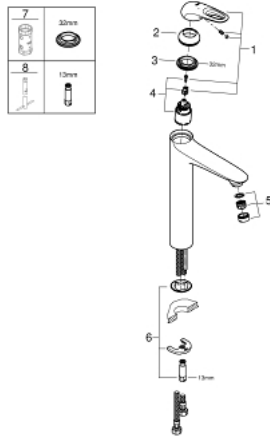

XL /גודל 1/2"
 מיקסר כיור עם ידית אחת EUROSTYLE 23 570 003

תיאור המוצר

- כרום: צבע
- ידית לולאה ממתכת
- לכיורים פרי סטנדינג
- מחסנית קרמית מ"מ 35 מ"מ evoMklls EHORG
- עם מגביל טמפרטורה
- גימור כרום GROHE LongLife
- טכנולוגיית חיסכון במים וזרימה מושלמת GROHE EcoJoy
- maximum flow rate (at 3 bar): 5 l/min
- GROHE FastFixation rapid installation system
- גוף חלק
- צינורות חיבור גמישים

XL גודל / $1/2''$ BR אחת עם ידית כיור מיקסר EUROSTYLE 23 570 003

עכשיו - 2015 ראוני, חלקי חילוף

1: Lever (מס.חלק חילוף) 46938000

2: Cap (מס.חלק חילוף) 46492000

3: Screw coupling (מס.חלק חילוף) 46460000

4: Cartridge (מס.חלק חילוף) 46374000

5: Flow straightener (מס.חלק חילוף) 46837000

6: Shank mounting kit (מס.חלק חילוף) 46671000

7: מפתח בוקסה* (מס.חלק חילוף) 19332000

8: Mounting wrench (מס.חלק חילוף) 19017000*

* אביזרים אופציונליים