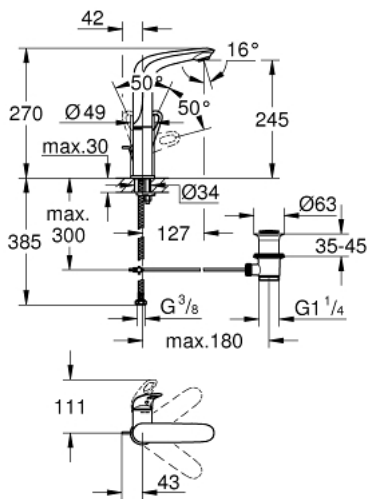

EUROSTYLE 23 569 003 מיקסר כיור עם ידית אחת $1/2''$/גודל L

תיאור המוצר

- כרום: צבע
- ידית לולאה ממתכת
- מחסנית קרמית 28 מ"מ evoMklis EHORG
- עם מגביל טמפרטורה
- גימור כרום GROHE LongLife
- טכנולוגיית חיסכון במים וזרימה מושלמת GROHE EcoJoy
- maximum flow rate (at 3 bar): 5 l/min
- GROHE FastFixation rapid installation system
- פיה יצוקה מסתובבת
- אזור סיבוב 360°
- ערכת ונטיל לחיצה $1\frac{1}{4}''$
- צינורות חיבור גמישים

EUROSTYLE 23 569 003 מיקסר כיור עם ידית אחת BR <1/2" /גודל L

עכשיו - 2019 ינוי, חלקי חילוף

1: Lever (מס.חלק חילוף) 46942000

2: Fitting ring (מס.חלק חילוף) 46715000

3: Cartridge (מס.חלק חילוף) 46580000

4: Mousseur (מס.חלק חילוף) 48159000

5: Pop-up rod (מס.חלק חילוף) 46739000

6: Shank mounting kit (מס.חלק חילוף) 46671000

7: ערכת ונטיל (מס.חלק חילוף) 28910000

7.1: Plug (מס.חלק חילוף) 07182000

7.2: Eccentric rod (מס.חלק חילוף) 07052000

8: Eccentric rod (מס.חלק חילוף) 07341000*

9: Mounting wrench (מס.חלק חילוף) 19017000*

* אביזרים אופציונליים