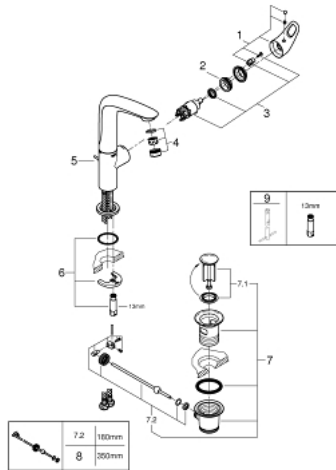

EUROSTYLE 23 569 003 מיקסר כיור עם ידית אחת $1/2''$/גודל L

תיאור המוצר

- כרום: צבע
- ידית לולאה ממתכת
- מחסנית קרמית 28 מ"מ evoMklis EHORG
- עם מגביל טמפרטורה
- גימור כרום GROHE LongLife
- טכנולוגיית חיסכון במים וזרימה מושלמת GROHE EcoJoy
- maximum flow rate (at 3 bar): 5 l/min
- GROHE FastFixation rapid installation system
- פיה יצוקה מסתובבת
- אזור סיבוב 360°
- ערכת ונטיל לחיצה $1\frac{1}{4}''$
- צינורות חיבור גמישים

EUROSTYLE 23 569 003 מיקסר כיור עם ידית אחת BR <1/2" /גודל L

עכשיו - 2019 ינוי, חלקי חילוף

1: Lever (מס.חלק חילוף) 46942000

2: Fitting ring (מס.חלק חילוף) 46715000

3: Cartridge (מס.חלק חילוף) 46580000

4: Mousseur (מס.חלק חילוף) 48159000

5: Pop-up rod (מס.חלק חילוף) 46739000

6: Shank mounting kit (מס.חלק חילוף) 46671000

7: ערכת ונטיל (מס.חלק חילוף) 28910000

7.1: Plug (מס.חלק חילוף) 07182000

7.2: Eccentric rod (מס.חלק חילוף) 07052000

8: Eccentric rod (מס.חלק חילוף) 07341000*

9: Mounting wrench (מס.חלק חילוף) 19017000*

* אביזרים אופציונליים