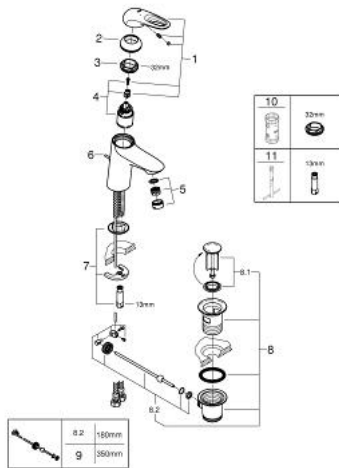

## EUROSTYLE 23 564 003 מיקסר כיור עם ידית אחת BR <1/2"/גודל S

### תיאור המוצר

- כרום: צבע
- ידית לולאה ממתכת
- מחסנית קרמית מ"מ 35 evoMklis EHORG
- מגביל קצב זרימה מתכוונן
- עם מגביל טמפרטורה
- גימור כרום GROHE LongLife
- טכנולוגיית חיסכון במים וזרימה מושלמת GROHE EcoJoy
- maximum flow rate (at 3 bar): 5 l/min
- GROHE FastFixation rapid installation system
- ערכת ונטיל לחיצה 1 1/4"
- צינורות חיבור גמישים

EUROSTYLE 23 564 003 מיקסר כיור עם ידית אחת <math>1/2''</math>/גודל S

עכשיו - 2015 ראוני, חלקי חילוף

- 1: Lever (מס.חלק חילוף) 46938000
  - 2: Cap (מס.חלק חילוף) 46492000
  - 3: Screw ring (מס.חלק חילוף) 46815000
  - 4: Cartridge (מס.חלק חילוף) 46374000
  - 5: Mousseur (מס.חלק חילוף) 48159000
  - 6: Pop-up rod (מס.חלק חילוף) 46739000
  - 7: Shank mounting kit (מס.חלק חילוף) 46671000
  - 8: ערכת ונטיל (מס.חלק חילוף) 28910000
  - 8.1: Plug (מס.חלק חילוף) 07182000
  - 8.2: Eccentric rod (מס.חלק חילוף) 07052000
  - 9: Eccentric rod (מס.חלק חילוף) 07341000\*
  - 10: מפתח בוקסה\* (מס.חלק חילוף) 19332000
  - 11: Mounting wrench (מס.חלק חילוף) 19017000\*
- \* אביזרים אופציונליים