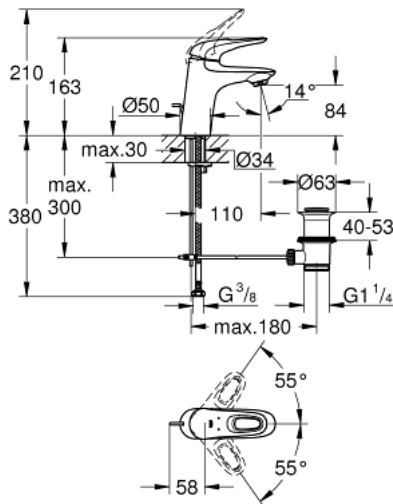

## EUROSTYLE 23 564 003 מיקסר כיור עם ידית אחת BR <1/2"/גודל S

### תיאור המוצר

- כרום: צבע
- ידית לולאה ממתכת
- מחסנית קרמית מ"מ 35 evoMklis EHORG
- מגביל קצב זרימה מתכוונן
- עם מגביל טמפרטורה
- גימור כרום GROHE LongLife
- טכנולוגיית חיסכון במים וזרימה מושלמת GROHE EcoJoy
- maximum flow rate (at 3 bar): 5 l/min
- GROHE FastFixation rapid installation system
- ערכת ונטיל לחיצה 1 1/4"
- צינורות חיבור גמישים

EUROSTYLE 23 564 003 מיקסר כיור עם ידית אחת <math>1/2''</math>/גודל S

עכשיו - 2015 ראוני, חלקי חילוף

- 1: Lever (מס.חלק חילוף) 46938000
  - 2: Cap (מס.חלק חילוף) 46492000
  - 3: Screw ring (מס.חלק חילוף) 46815000
  - 4: Cartridge (מס.חלק חילוף) 46374000
  - 5: Mousseur (מס.חלק חילוף) 48159000
  - 6: Pop-up rod (מס.חלק חילוף) 46739000
  - 7: Shank mounting kit (מס.חלק חילוף) 46671000
  - 8: ערכת ונטיל (מס.חלק חילוף) 28910000
  - 8.1: Plug (מס.חלק חילוף) 07182000
  - 8.2: Eccentric rod (מס.חלק חילוף) 07052000
  - 9: Eccentric rod (מס.חלק חילוף) 07341000\*
  - 10: מפתח בוקסה\* (מס.חלק חילוף) 19332000
  - 11: Mounting wrench (מס.חלק חילוף) 19017000\*
- \* אביזרים אופציונליים