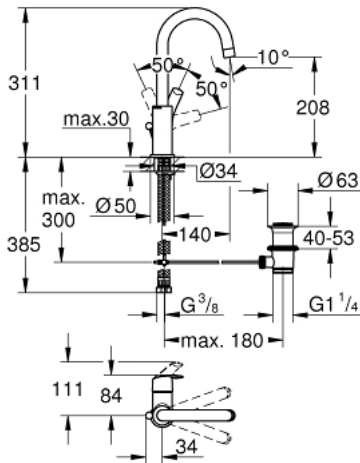

## EUROSMART 23 537 002 מיקסר כיור עם ידית אחת BR <1/2" /גודל L

### תיאור המוצר

- כרום: צבע
- מחסנית קרמית 28 מ"מ evoMkIIS EHORG
- עם מגביל טמפרטורה
- גימור כרום GROHE LongLife
- טכנולוגיית חיסכון במים וזרימה מושלמת GROHE EcoJoy
- maximum flow rate (at 3 bar): 5 l/min
- GROHE FastFixation rapid installation system
- swivel tubular spout, swivel area 360°
- ערכת ונטיל לחיצה 1 1/4"
- צינורות חיבור גמישים

EUROSMART 23 537 002 מיקסר כיור עם ידית אחת BR <1/2" /גודל L

עכשיו - 2019 ראוני, חלקי חילוף

- 1: Lever (חלק מס. 46900000)
  - 2: Fitting ring (חלק מס. 46715000)
  - 3: Cartridge (חלק מס. 46580000)
  - 4: פיה בצורת צינור (חלק מס. 13368000)
  - 4.1: Safety ring (חלק מס. 4825700M)
  - 4.2: Mousseur (חלק מס. 13967000)
  - 5: Pop-up rod (חלק מס. 06329000)
  - 6: Shank mounting kit (חלק מס. 46249000)
  - 7: ערכת ונטיל (חלק מס. 28910000) 1 1/4"
  - 7.1: Plug (חלק מס. 07182000)
  - 7.2: Eccentric rod (חלק מס. 07052000)
  - 8: Mounting wrench (חלק מס. 19017000)\*
  - 9: Eccentric rod (חלק מס. 07341000)\*
- \* אביזרים אופציונליים