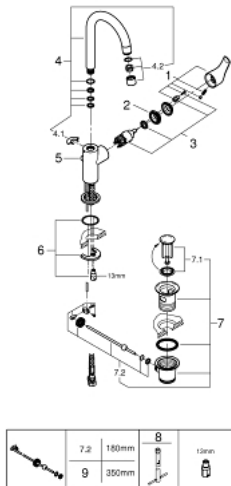

## EUROSMART 23 537 002 מיקסר כיור עם ידית אחת BR <1/2" /גודל L

### תיאור המוצר

- כרום: צבע
- מחסנית קרמית 28 מ"מ evoMkIIS EHORG
- עם מגביל טמפרטורה
- גימור כרום GROHE LongLife
- טכנולוגיית חיסכון במים וזרימה מושלמת GROHE EcoJoy
- maximum flow rate (at 3 bar): 5 l/min
- GROHE FastFixation rapid installation system
- swivel tubular spout, swivel area 360°
- ערכת ונטיל לחיצה 1 1/4"
- צינורות חיבור גמישים

EUROSMART 23 537 002 מיקסר כיור עם ידית אחת BR <1/2" /גודל L

עכשיו - 2019 ראוני, חלקי חילוף

- 1: Lever (חלק מס. 46900000)
  - 2: Fitting ring (חלק מס. 46715000)
  - 3: Cartridge (חלק מס. 46580000)
  - 4: פיה בצורת צינור (חלק מס. 13368000)
  - 4.1: Safety ring (חלק מס. 4825700M)
  - 4.2: Mousseur (חלק מס. 13967000)
  - 5: Pop-up rod (חלק מס. 06329000)
  - 6: Shank mounting kit (חלק מס. 46249000)
  - 7: ערכת ונטיל (חלק מס. 28910000) 1 1/4"
  - 7.1: Plug (חלק מס. 07182000)
  - 7.2: Eccentric rod (חלק מס. 07052000)
  - 8: Mounting wrench (חלק מס. 19017000)\*
  - 9: Eccentric rod (חלק מס. 07341000)\*
- \* אביזרים אופציונליים