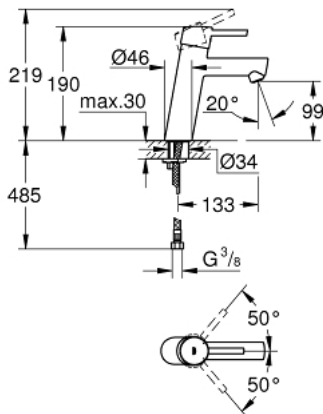

M />גודל 1/2" BR אחת עם ידית אחת MIKSA CONCETTO 23 451 001

תיאור המוצר

- כרום: צבע
- מחסנית קרמית 28 מ"מ EVOCLASS EHORG
- עם מגביל טמפרטורה
- גימור כרום GROHE LongLife
- טכנולוגיית חיסכון במים וזרימה מושלמת GROHE EcoJoy
- maximum flow rate (at 3 bar): 5 l/min
- **מזלף />SpeedClean**
- **GROHE FastFixation rapid installation system**
- גוף חלק
- צינורות חיבור גמישים

M >גודל 1/2" <BR/ CONCEPTO 23 451 001 מיקסר כיור עם ידית אחת

עכשיו - 2013 רבמטפס, חלקי חילוף

- 1: Lever (מס.חלק חילוף) 46753000
 - 2: Fitting ring (מס.חלק חילוף) 46715000
 - 3: Cartridge (מס.חלק חילוף) 46580000
 - 4: Mousseur (מס.חלק חילוף) 13935000
 - 5: Shank mounting kit (מס.חלק חילוף) 46249000
 - 6: Mounting wrench (מס.חלק חילוף) 19017000)*
 - 7: Base plate (מס.חלק חילוף) 48165000)*
- * אביזרים אופציונליים