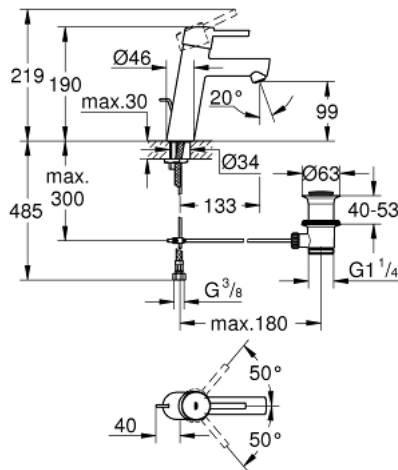

CONCETTO 23 450 001 מיקסר כיור עם ידית אחת $1/2''$/גודל M

תיאור המוצר

- כרום: צבע
- מחסנית קרמית 28 מ"מ evoMkIS EHORG
- עם מגביל טמפרטורה
- גימור GROHE LongLife כרום
- טכנולוגיית חיסכון במים וזרימה מושלמת GROHE EcoJoy
- maximum flow rate (at 3 bar): 5 l/min
- **מזלף $SpeedClean$**
- **GROHE FastFixation rapid installation system**
- ערכת ונטיל לחיצה $1 1/4''$
- צינורות חיבור גמישים

M />גודל 1/2"
CONCETTO 23 450 001 מיקסר כיור עם ידית אחת

עכשיו - 2013 רבמטפס, חלקי חילוף

- 1: Lever (חלק מס. 46753000)
- 2: Fitting ring (חלק מס. 46715000)
- 3: Cartridge (חלק מס. 46580000)
- 4: Mousseur (חלק מס. 06574000)
- 5: Pop-up rod (חלק מס. 46739000)
- 6: Shank mounting kit (חלק מס. 46249000)
- 7: ערכת ונטיל (חלק מס. 28910000) 1 1/4"
- 7.1: Plug (חלק מס. 07182000)
- 7.2: Eccentric rod (חלק מס. 07052000)
- 8: Mounting wrench (חלק מס. 19017000)*
- 9: Eccentric rod (חלק מס. 07341000)*
- 10: Base plate (חלק מס. 48165000)*