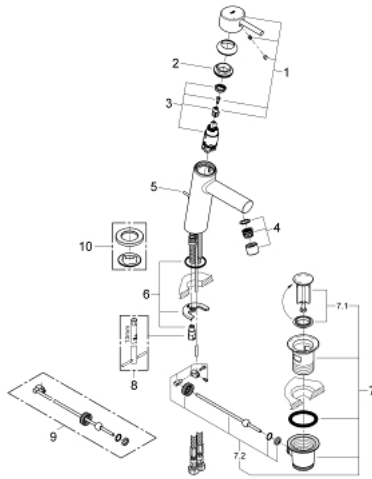

CONCETTO 23 450 001 מיקסר כיור עם ידית אחת $1/2''$/גודל M

תיאור המוצר

- כרום: צבע
- מחסנית קרמית 28 מ"מ evoMkIS EHORG
- עם מגביל טמפרטורה
- גימור GROHE LongLife כרום
- טכנולוגיית חיסכון במים וזרימה מושלמת GROHE EcoJoy
- maximum flow rate (at 3 bar): 5 l/min
- **מזלף $SpeedClean$**
- **GROHE FastFixation rapid installation system**
- ערכת ונטיל לחיצה $1 1/4''$
- צינורות חיבור גמישים

M />גודל 1/2"
CONCETTO 23 450 001 מיקסר כיור עם ידית אחת

עכשיו - 2013 רבמטפס, חלקי חילוף

- 1: Lever (חלק מס. 46753000)
- 2: Fitting ring (חלק מס. 46715000)
- 3: Cartridge (חלק מס. 46580000)
- 4: Mousseur (חלק מס. 06574000)
- 5: Pop-up rod (חלק מס. 46739000)
- 6: Shank mounting kit (חלק מס. 46249000)
- 7: ערכת ונטיל (חלק מס. 28910000) 1 1/4"
- 7.1: Plug (חלק מס. 07182000)
- 7.2: Eccentric rod (חלק מס. 07052000)
- 8: Mounting wrench (חלק מס. 19017000)*
- 9: Eccentric rod (חלק מס. 07341000)*
- 10: Base plate (חלק מס. 48165000)*