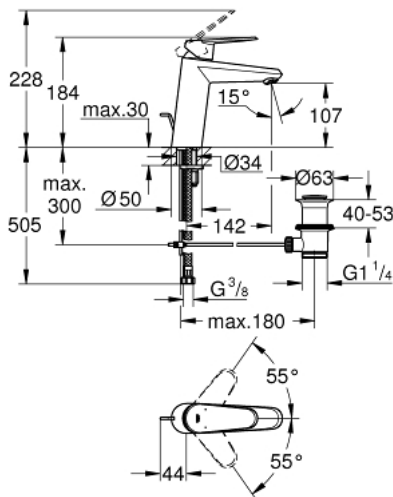

EURODISC COSMOPOLITAN 23 448 002 מיקסר כיור עם ידית אחת $1/2''$ /גודל M

תיאור המוצר

- כרום: צבע
- מחסנית קרמית מ"מ 35 מ"מ evoMkIIS EHORG
- מגביל קצב זרימה מתכוונן
- קצב זרימה מתכוונן כ-5.2 ליטר/דקה
- גימור כרום GROHE LongLife
- טכנולוגיית חיסכון במים וזרימה מושלמת EcoJoy GROHE
- maximum flow rate (at 3 bar): 5 l/min
- מערכת התקנה GROHE FastFixation sulP
- ערכת ונטיל לחיצה $1 1/4''$
- צינורות חיבור גמישים

EURODISC COSMOPOLITAN 23 448 002 מיקסר כיור עם ידית אחת $1/2''$/גודל M

עכשיו - 2013 רבמטפס, חלקי חילוף

- 1: Lever (מס.חלק חילוף) 46738000
- 2: Cap (מס.חלק חילוף) 46492000
- 3: Screw coupling (מס.חלק חילוף) 46460000
- 4: Cartridge (מס.חלק חילוף) 46374000
- 5: Pop-up rod (מס.חלק חילוף) 46739000
- 6: Mousseur (מס.חלק חילוף) 48159000
- 7: Shank mounting kit (מס.חלק חילוף) 46645000
- 8: ערכת ונטיל (מס.חלק חילוף) 28910000 $1\frac{1}{4}''$
- 8.1: Plug (מס.חלק חילוף) 07182000
- 8.2: Eccentric rod (מס.חלק חילוף) 07052000
- 9: מגביל טמפרטורה* (מס.חלק חילוף) 46375000
- 10: מפתח בוקסה* (מס.חלק חילוף) 19332000
- 11: Mounting wrench (מס.חלק חילוף) 19017000*
- 12: Eccentric rod (מס.חלק חילוף) 07341000*