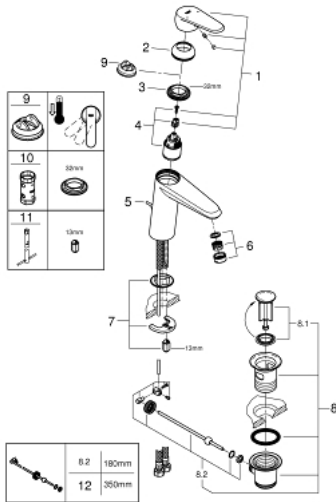

EURODISC COSMOPOLITAN 23 448 002 מיקסר כיור עם ידית אחת $1/2''$ /גודל M

תיאור המוצר

- כרום: צבע
- מחסנית קרמית מ"מ 35 מ"מ evoMkIIS EHORG
- מגביל קצב זרימה מתכוונן
- קצב זרימה מתכוונן כ-5.2 ליטר/דקה
- גימור כרום GROHE LongLife
- טכנולוגיית חיסכון במים וזרימה מושלמת EcoJoy GROHE
- maximum flow rate (at 3 bar): 5 l/min
- מערכת התקנה GROHE FastFixation sulP
- ערכת ונטיל לחיצה $1 1/4''$
- צינורות חיבור גמישים

EURODISC COSMOPOLITAN 23 448 002 מיקסר כיור עם ידית אחת $1/2''$/גודל M

עכשיו - 2013 רבמטפס, חלקי חילוף

- 1: Lever (מס.חלק חילוף) 46738000
- 2: Cap (מס.חלק חילוף) 46492000
- 3: Screw coupling (מס.חלק חילוף) 46460000
- 4: Cartridge (מס.חלק חילוף) 46374000
- 5: Pop-up rod (מס.חלק חילוף) 46739000
- 6: Mousseur (מס.חלק חילוף) 48159000
- 7: Shank mounting kit (מס.חלק חילוף) 46645000
- 8: ערכת ונטיל (מס.חלק חילוף) 28910000 $1\frac{1}{4}''$
- 8.1: Plug (מס.חלק חילוף) 07182000
- 8.2: Eccentric rod (מס.חלק חילוף) 07052000
- 9: מגביל טמפרטורה* (מס.חלק חילוף) 46375000
- 10: מפתח בוקסה* (מס.חלק חילוף) 19332000
- 11: Mounting wrench (מס.חלק חילוף) 19017000*
- 12: Eccentric rod (מס.חלק חילוף) 07341000*