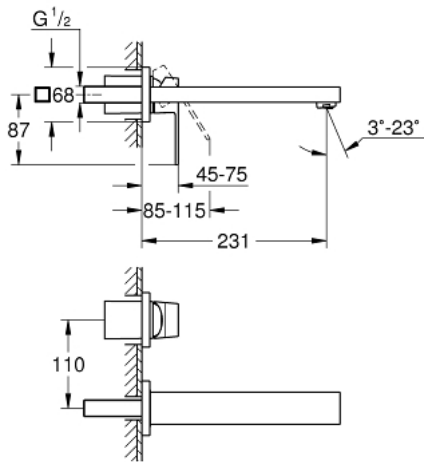

EUROCUBE 23 447 DC0 מיקסר כיור שני חורים מידה-M

תיאור המוצר

- כרום מוברש: צבע
- מותקן על הקיר
- 23 200
- ללא גוף מוסתר
- עם לוח מתכת
- גימור GROHE LongLife
- מזלף מתכוונן 5.7 ליטר/דקה
- מרחק מהמרכז 110 מ"מ
- בליטה של 231 מ"מ

EUROCUBE 23 447 DC0 מיקסר כיור שני חורים מידה-M

עכשיו - יולי 2018, חלקי חילוף

1: Lever (מס.חלק חילוף) 46802DC0)

2: Flow straightener (מס.חלק חילוף) 64451DC0)

3: Extension (מס.חלק חילוף) 46627000)*

* אביזרים אופציונליים