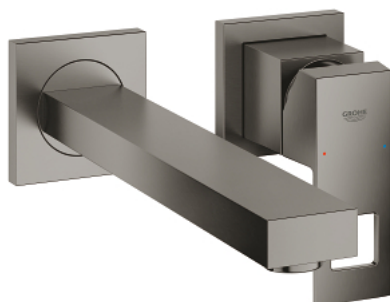

## EUROCUBE 23 447 ALO מידה-M

### תיאור המוצר

- אפור גרפיט מוברש: צבע
- מותקן על הקיר
- 23 200
- ללא גוף מוסתר
- עם לוח מתכת
- גימור GROHE LongLife
- מזלף מתכוונן 5.7 ליטר/דקה
- מרחק מהמרכז 110 מ"מ
- בליטה של 231 מ"מ

## EUROCUBE 23 447 AL0 מיקסר כיור שני חורים מידה-M

עכשיו - 2019 פרם. חלקי חילוף

1: Lever (מס.חלק חילוף) 46802AL0)

2: Flow straightener (מס.חלק חילוף) 64451AL0)

3: Extension (מס.חלק חילוף) 46627000)\*

\* אביזרים אופציונליים