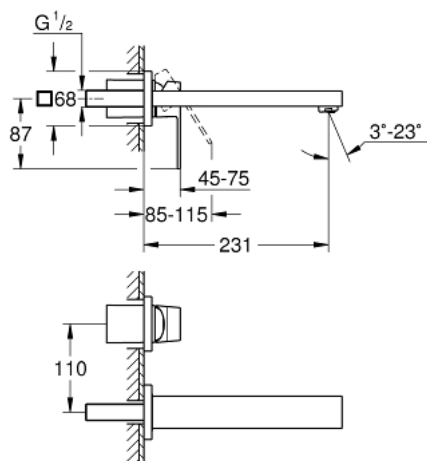

## EUROCUBE 23 447 ALO מידה-M

### תיאור המוצר

- אפור גרפיט מוברש: צבע
- מותקן על הקיר
- 23 200
- ללא גוף מוסתר
- עם לוח מתכת
- גימור GROHE LongLife
- מזלף מתכוונן 5.7 ליטר/דקה
- מרחק מהמרכז 110 מ"מ
- בליטה של 231 מ"מ

## EUROCUBE 23 447 AL0 מיקסר כיור שני חורים מידה-M

עכשיו - 2019 פרם. חלקי חילוף

1: Lever (מס.חלק חילוף) 46802AL0)

2: Flow straightener (מס.חלק חילוף) 64451AL0)

3: Extension (מס.חלק חילוף) 46627000)\*

\* אביזרים אופציונליים