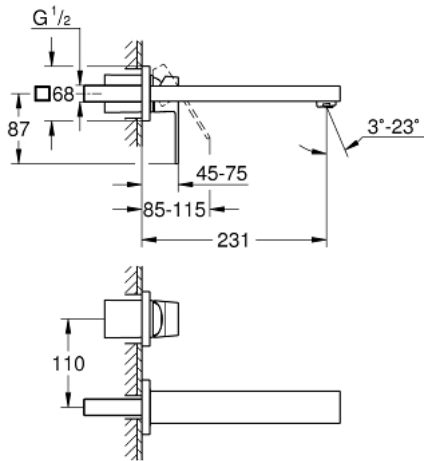

## EUROCUBE מיקסר כיור שני חורים מידה-M

### תיאור המוצר

- כרום: צבע
- מותקן על הקיר
- 23 200
- ללא גוף מוסתר
- עם לוח מתכת
- גימור כרום GROHE LongLife
- מזלף מתכוונן 5.7 ליטר/דקה <b>GROHE AquaGuide</b>
- מרחק מהמרכז 110 מ"מ
- בליטה של 231 מ"מ

## מיקסר כיוור שני חורים M-מידה EUROCUBE 23 447 000

עכשיו - 2013 רבמטפס, חלקי חילוף

1: Lever (מס.חלק חילוף) 46802000)

2: Flow straightener (מס.חלק חילוף) 64451000)

3: Extension (מס.חלק חילוף) 46627000)\*

\* אביזרים אופציונליים