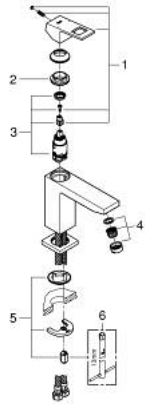

EUROCUBE 23 446 000 מיקסר כיור עם ידית אחת $1/2''$ /גודל M

תיאור המוצר

- כרום: צבע
- מחסנית קרמית 28 מ"מ evoMkIIS EHORG
- עם מגביל טמפרטורה
- גימור כרום GROHE LongLife
- טכנולוגיית חיסכון במים וזרימה מושלמת GROHE EcoJoy
- maximum flow rate (at 3 bar): 5 l/min
- **מזלף /> SpeedClean**
- **מערכת התקנה GROHE FastFixation sulP**
- גוף חלק
- צינורות חיבור גמישים

מיקסר כיור עם ידית אחת $1/2$" /גודל M EUROCUBE 23 446 000

עכשיו - 2013 רבמטפס, חלקי חילוף

- 1: Lever (מס.חלק חילוף) 46786000
 - 2: Fitting ring (מס.חלק חילוף) 46715000
 - 3: Cartridge (מס.חלק חילוף) 46580000
 - 4: Mousseur (מס.חלק חילוף) 48159000
 - 5: Shank mounting kit (מס.חלק חילוף) 46645000
 - 6: Mounting wrench (מס.חלק חילוף) 19017000*
- * אביזרים אופציונליים