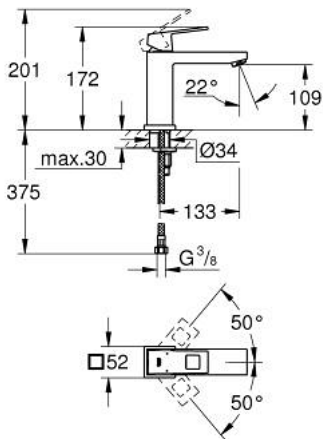

EUROCUBE 23 446 000 מיקסר כיור עם ידית אחת $1/2''$ /גודל M

תיאור המוצר

- כרום: צבע
- מחסנית קרמית 28 מ"מ evoMkIIS EHORG
- עם מגביל טמפרטורה
- גימור כרום GROHE LongLife
- טכנולוגיית חיסכון במים וזרימה מושלמת GROHE EcoJoy
- maximum flow rate (at 3 bar): 5 l/min
- **מזלף /> SpeedClean**
- **מערכת התקנה GROHE FastFixation sulP**
- גוף חלק
- צינורות חיבור גמישים

מיקסר כיור עם ידית אחת $1/2$" /גודל M EUROCUBE 23 446 000

עכשיו - 2013 רבמטפס, חלקי חילוף

- 1: Lever (מס.חלק חילוף) 46786000
 - 2: Fitting ring (מס.חלק חילוף) 46715000
 - 3: Cartridge (מס.חלק חילוף) 46580000
 - 4: Mousseur (מס.חלק חילוף) 48159000
 - 5: Shank mounting kit (מס.חלק חילוף) 46645000
 - 6: Mounting wrench (מס.חלק חילוף) 19017000*
- * אביזרים אופציונליים