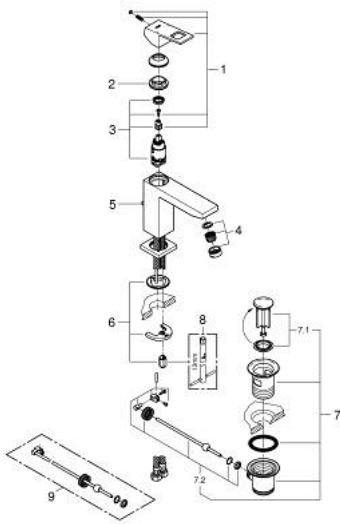

EUROCUBE 23 445 DC0 מיקסר כיור עם ידית אחת $1/2''$ / M גודל

תיאור המוצר

- כרום מוברש: צבע
- מחסנית קרמית 28 מ"מ evoMkIIS EHORG
- עם מגביל טמפרטורה
- גימור GROHE LongLife
- טכנולוגיית חיסכון במים וזרימה מושלמת GROHE EcoJoy
- maximum flow rate (at 3 bar): 5 l/min
- **מזלף / $SpeedClean$**
- **מערכת התקנה GROHE FastFixation sulP**
- **ערכת ונטיל לחיצה $1 1/4''$**
- **צינורות חיבור גמישים**

EUROCUBE 23 445 DC0 מיקסר כיור עם ידית אחת <1/2" /גודל M

עכשיו - יולי 2018, חלקי חילוף

- 1: Lever (חלק מס. 46786DC0)
 - 2: Fitting ring (חלק מס. 46715000)
 - 3: Cartridge (חלק מס. 46580000)
 - 4: Mousseur (חלק מס. 48159DC0)
 - 5: Pop-up rod (חלק מס. 46787DC0)
 - 6: Shank mounting kit (חלק מס. 46645000)
 - 7: ערכת ונטיל (חלק מס. 28910DC0) 1 1/4"
 - 7.1: Plug (חלק מס. 07182DC0)
 - 7.2: Eccentric rod (חלק מס. 07052000)
 - 8: Mounting wrench (חלק מס. 19017000)*
 - 9: Eccentric rod (חלק מס. 07341000)*
- * אביזרים אופציונליים