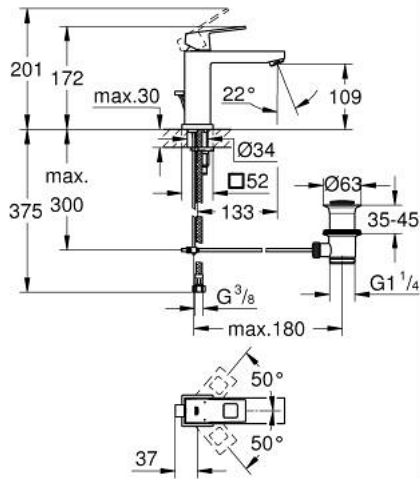

EUROCUBE 23 445 DC0 מיקסר כיור עם ידית אחת $1/2''$ / M גודל

תיאור המוצר

- כרום מוברש: צבע
- מחסנית קרמית 28 מ"מ evoMkIIS EHORG
- עם מגביל טמפרטורה
- גימור GROHE LongLife
- טכנולוגיית חיסכון במים וזרימה מושלמת GROHE EcoJoy
- maximum flow rate (at 3 bar): 5 l/min
- **מזלף / $SpeedClean$**
- **מערכת התקנה GROHE FastFixation sulP**
- **ערכת ונטיל לחיצה $1 1/4''$**
- **צינורות חיבור גמישים**

EUROCUBE 23 445 DC0 מיקסר כיור עם ידית אחת <1/2" /גודל M

עכשיו - יולי 2018, חלקי חילוף

- 1: Lever (חלק מס. 46786DC0)
 - 2: Fitting ring (חלק מס. 46715000)
 - 3: Cartridge (חלק מס. 46580000)
 - 4: Mousseur (חלק מס. 48159DC0)
 - 5: Pop-up rod (חלק מס. 46787DC0)
 - 6: Shank mounting kit (חלק מס. 46645000)
 - 7: ערכת ונטיל (חלק מס. 28910DC0) 1 1/4"
 - 7.1: Plug (חלק מס. 07182DC0)
 - 7.2: Eccentric rod (חלק מס. 07052000)
 - 8: Mounting wrench (חלק מס. 19017000)*
 - 9: Eccentric rod (חלק מס. 07341000)*
- * אביזרים אופציונליים