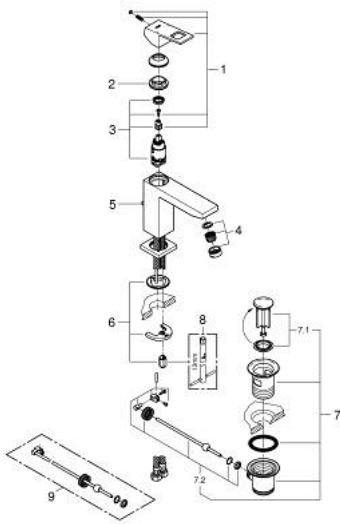

## EUROCUBE 23 445 ALO מיקסר כיור עם ידית אחת <math>1/2''</math> / <math>1/2''</math> גודל M

### תיאור המוצר

- אפור גרפיט מוברש: צבע
- מחסנית קרמית 28 מ"מ evoMkIIS EHORG
- עם מגביל טמפרטורה
- גימור GROHE LongLife
- טכנולוגיית חיסכון במים וזרימה מושלמת GROHE EcoJoy
- maximum flow rate (at 3 bar): 5 l/min
- **מזלף / <math>SpeedClean</math>**
- **מערכת התקנה GROHE FastFixation**
- **ערכת ונטיל לחיצה <math>1 1/4''</math>**
- **צינורות חיבור גמישים**

## EUROCUBE 23 445 AL0 מיקסר כיור עם ידית אחת <math>1/2''</math> /גודל M

עכשיו - 2019 צרם, חלקי חילוף

- 1: Lever (חלק מס. 46786AL0)
  - 2: Fitting ring (חלק מס. 46715000)
  - 3: Cartridge (חלק מס. 46580000)
  - 4: Mousseur (חלק מס. 48159AL0)
  - 5: Pop-up rod (חלק מס. 46787AL0)
  - 6: Shank mounting kit (חלק מס. 46645000)
  - 7: ערכת ונטיל (חלק מס. 28910AL0) 1 1/4"
  - 7.1: Plug (חלק מס. 07182AL0)
  - 7.2: Eccentric rod (חלק מס. 07052000)
  - 8: Mounting wrench (חלק מס. 19017000)\*
  - 9: Eccentric rod (חלק מס. 07341000)\*
- \* אביזרים אופציונליים