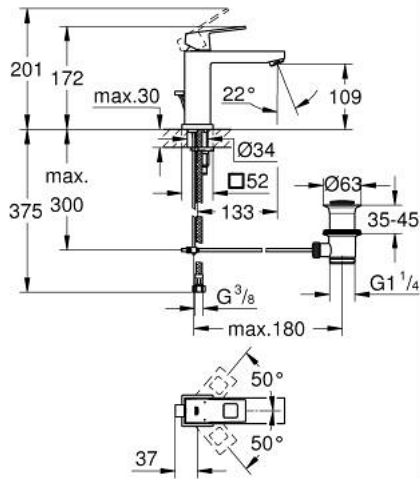

## EUROCUBE 23 445 ALO מיקסר כיור עם ידית אחת <math>1/2''</math> / <math>1/2''</math> גודל M

### תיאור המוצר

- אפור גרפיט מוברש: צבע
- מחסנית קרמית 28 מ"מ evoMkIIS EHORG
- עם מגביל טמפרטורה
- גימור GROHE LongLife
- טכנולוגיית חיסכון במים וזרימה מושלמת GROHE EcoJoy
- maximum flow rate (at 3 bar): 5 l/min
- **מזלף / <math>SpeedClean</math>**
- **מערכת התקנה GROHE FastFixation**
- **ערכת ונטיל לחיצה <math>1 1/4''</math>**
- **צינורות חיבור גמישים**

## EUROCUBE 23 445 AL0 מיקסר כיור עם ידית אחת <math>1/2''</math> /גודל M

עכשיו - 2019 צרם, חלקי חילוף

- 1: Lever (חלק מס. 46786AL0)
  - 2: Fitting ring (חלק מס. 46715000)
  - 3: Cartridge (חלק מס. 46580000)
  - 4: Mousseur (חלק מס. 48159AL0)
  - 5: Pop-up rod (חלק מס. 46787AL0)
  - 6: Shank mounting kit (חלק מס. 46645000)
  - 7: ערכת ונטיל (חלק מס. 28910AL0) 1 1/4"
  - 7.1: Plug (חלק מס. 07182AL0)
  - 7.2: Eccentric rod (חלק מס. 07052000)
  - 8: Mounting wrench (חלק מס. 19017000)\*
  - 9: Eccentric rod (חלק מס. 07341000)\*
- \* אביזרים אופציונליים