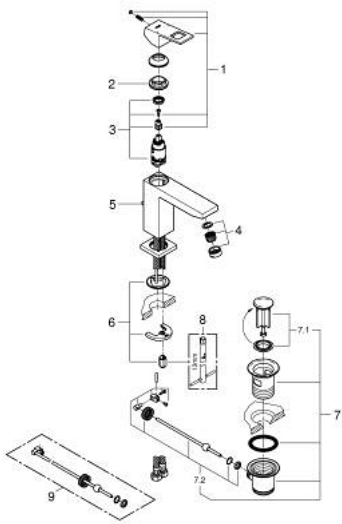

EUROCUBE 23 445 000 מיקסר כיור עם ידית אחת $1/2''$ / גודל M

תיאור המוצר

- כרום: צבע
- מחסנית קרמית 28 מ"מ evoMkIS EHORG
- עם מגביל טמפרטורה
- גימור GROHE LongLife כרום
- טכנולוגיית חיסכון במים וזרימה מושלמת GROHE EcoJoy
- maximum flow rate (at 3 bar): 5 l/min
- **מזלף /> SpeedClean**
- **מערכת התקנה GROHE FastFixation sulIP**
- **ערכת ונטיל לחיצה $1 1/4''$**
- **צינורות חיבור גמישים**

EUROCUBE 23 445 000 מיקסר כיור עם ידית אחת $1/2$" /גודל M

עכשיו - 2013 רבמטפס, חלקי חילוף

- 1: Lever (מס.חלק חילוף) 46786000
 - 2: Fitting ring (מס.חלק חילוף) 46715000
 - 3: Cartridge (מס.חלק חילוף) 46580000
 - 4: Mousseur (מס.חלק חילוף) 48159000
 - 5: Pop-up rod (מס.חלק חילוף) 46787000
 - 6: Shank mounting kit (מס.חלק חילוף) 46645000
 - 7: ערכת ונטיל (מס.חלק חילוף) 28910000
 - 7.1: Plug (מס.חלק חילוף) 07182000
 - 7.2: Eccentric rod (מס.חלק חילוף) 07052000
 - 8: Mounting wrench (מס.חלק חילוף) 19017000*
 - 9: Eccentric rod (מס.חלק חילוף) 07341000*
- * אביזרים אופציונליים