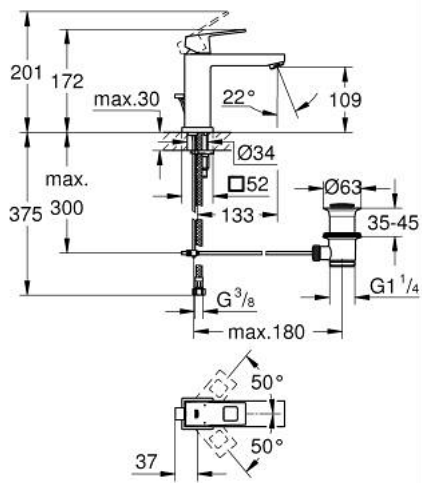

EUROCUBE 23 445 000 מיקסר כיור עם ידית אחת $1/2''$ / גודל M

תיאור המוצר

- כרום: צבע
- מחסנית קרמית 28 מ"מ evoMkIS EHORG
- עם מגביל טמפרטורה
- גימור GROHE LongLife כרום
- טכנולוגיית חיסכון במים וזרימה מושלמת GROHE EcoJoy
- maximum flow rate (at 3 bar): 5 l/min
- **מזלף /> SpeedClean**
- **מערכת התקנה GROHE FastFixation sulIP**
- **ערכת ונטיל לחיצה $1 1/4''$**
- **צינורות חיבור גמישים**

EUROCUBE 23 445 000 מיקסר כיור עם ידית אחת $1/2$" /גודל M

עכשיו - 2013 רבמטפס, חלקי חילוף

- 1: Lever (מס.חלק חילוף) 46786000
 - 2: Fitting ring (מס.חלק חילוף) 46715000
 - 3: Cartridge (מס.חלק חילוף) 46580000
 - 4: Mousseur (מס.חלק חילוף) 48159000
 - 5: Pop-up rod (מס.חלק חילוף) 46787000
 - 6: Shank mounting kit (מס.חלק חילוף) 46645000
 - 7: ערכת ונטיל (מס.חלק חילוף) 28910000
 - 7.1: Plug (מס.חלק חילוף) 07182000
 - 7.2: Eccentric rod (מס.חלק חילוף) 07052000
 - 8: Mounting wrench (מס.חלק חילוף) 19017000*
 - 9: Eccentric rod (מס.חלק חילוף) 07341000*
- * אביזרים אופציונליים