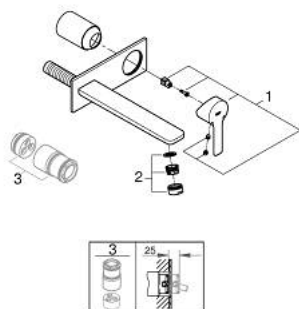

LINEARE 23 444 DC1 מיקסר כיור שני חורים מידה-L

תיאור המוצר

- כרום מוברש: צבע
- מותקן על הקיר
- trim set for use with rough-in set 23 571 000 / 32 635 000
- ללא גוף מוסתר
- מגן קיר ממתכת
- גימור GROHE LongLife
- טכנולוגיית חיסכון במים וזרימה מושלמת GROHE EcoJoy
- maximum flow rate (at 3 bar): 5 l/min
- מזלף מתכוונן /> GROHE AquaGuide• מרחק מהמרכז 110 מ"מ
- בליטה של 207 מ"מ

מיקסר כיוור שני חורים L-מידה LINEARE 23 444 DC1

עכשיו - 2016 רבמטפס, חלקי חילוף

1: Lever (חלק חילוף מס. 46982DC0)

2: Flow straightener (חלק חילוף מס. 46837DC0)

3: Extension (חלק חילוף מס. 46943000)*

* אביזרים אופציונליים