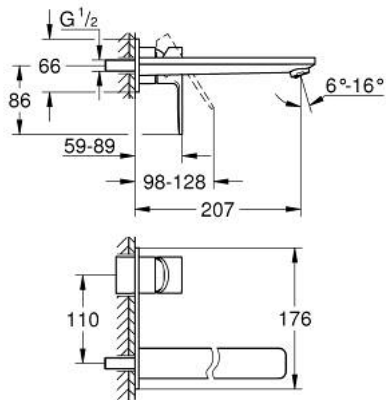

LINEARE 23 444 DC1 מיקסר כיור שני חורים מידה-L

תיאור המוצר

- כרום מוברש: צבע
- מותקן על הקיר
- trim set for use with rough-in set 23 571 000 / 32 635 000
- ללא גוף מוסתר
- מגן קיר ממתכת
- גימור GROHE LongLife
- טכנולוגיית חיסכון במים וזרימה מושלמת GROHE EcoJoy
- maximum flow rate (at 3 bar): 5 l/min
- מזלף מתכוונן /> GROHE AquaGuide• מרחק מהמרכז 110 מ"מ
- בליטה של 207 מ"מ

מיקסר כיוור שני חורים L-מידה LINEARE 23 444 DC1

עכשיו - 2016 רבמטפס, חלקי חילוף

1: Lever (חלק חילוף מס. 46982DC0)

2: Flow straightener (חלק חילוף מס. 46837DC0)

3: Extension (חלק חילוף מס. 46943000)*

* אביזרים אופציונליים