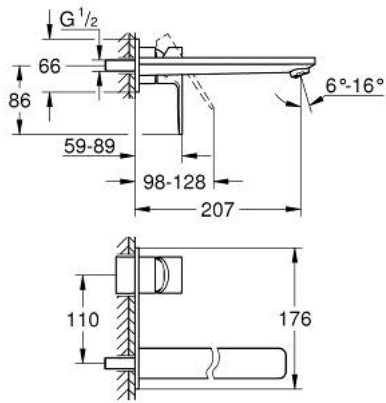

## LINEARE 23 444 AL1 מיקסר כיור שני חורים מידה-L

### תיאור המוצר

- אפור גרפיט מוברש: צבע
- מותקן על הקיר
- trim set for use with rough-in set 23 571 000 / 32 635 000
- ללא גוף מוסתר
- מגן קיר ממתכת
- גימור GROHE LongLife
- טכנולוגיית חיסכון במים וזרימה מושלמת GROHE EcoJoy
- maximum flow rate (at 3 bar): 5 l/min
- מזלף מתכוונן **GROHE AquaGuide**
- מרחק מהמרכז **110 מ"מ**
- בליטה של **207 מ"מ**

## מיקסר כיוור שני חורים L-מידה LINEARE 23 444 AL1

עכשיו - 2019 צרם. חלקי חילוף

1: Lever (מס.חלק חילוף) 46982AL0)

2: Flow straightener (מס.חלק חילוף) 46837AL0)

3: Extension (מס.חלק חילוף) 46943000)\*

\* אביזרים אופציונליים