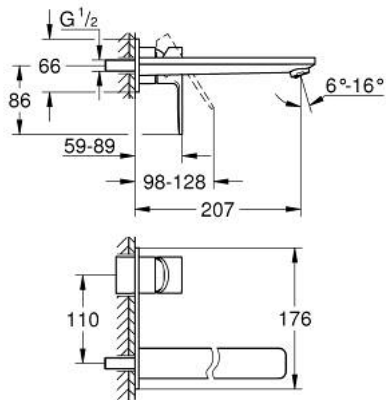

מיקסר כיוור שני חורים L-מידה LINEARE 23 444 001

תיאור המוצר

- כרום: צבע
- מותקן על הקיר
- trim set for use with rough-in set 23 571 000 / 32 635 000
- ללא גוף מוסתר
- מגן קיר ממתכת
- גימור כרום GROHE LongLife
- טכנולוגיית חיסכון במים וזרימה מושלמת GROHE EcoJoy
- maximum flow rate (at 3 bar): 5 l/min
- מזלף מתכוונן **GROHE AquaGuide**
- מרחק מהמרכז **110 מ"מ**
- בליטה של **207 מ"מ**

מיקסר כיוור שני חורים L-מידה LINEARE 23 444 001

עכשיו - 2016 טסוגוא, חלקי חילוף

1: Lever (מס.חלק חילוף) 46982000)

2: Flow straightener (מס.חלק חילוף) 46837000)

3: Extension (מס.חלק חילוף) 46943000)*

* אביזרים אופציונליים