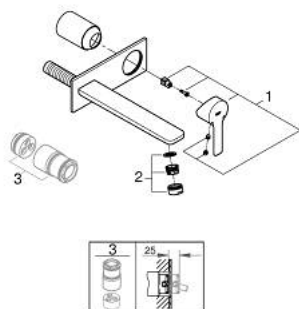

מיקסר כיוור שני חורים L-מידה LINEARE 23 444 001

תיאור המוצר

- כרום: צבע
- מותקן על הקיר
- trim set for use with rough-in set 23 571 000 / 32 635 000
- ללא גוף מוסתר
- מגן קיר ממתכת
- גימור כרום GROHE LongLife
- טכנולוגיית חיסכון במים וזרימה מושלמת GROHE EcoJoy
- maximum flow rate (at 3 bar): 5 l/min
- מזלף מתכוונן **GROHE AquaGuide**
- מרחק מהמרכז **110 מ"מ**
- בליטה של **207 מ"מ**

מיקסר כיוור שני חורים L-מידה LINEARE 23 444 001

עכשיו - 2016 טסוגוא, חלקי חילוף

1: Lever (מס.חלק חילוף) 46982000)

2: Flow straightener (מס.חלק חילוף) 46837000)

3: Extension (מס.חלק חילוף) 46943000)*

* אביזרים אופציונליים