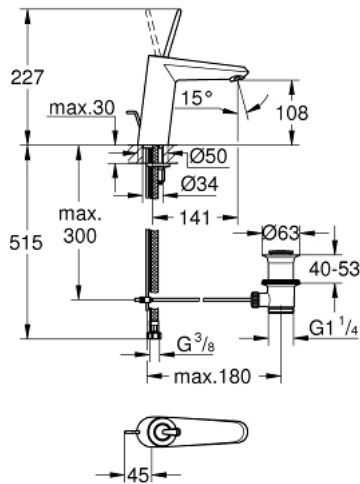

EURODISC JOY 23 427 000 מיקסר כיור עם ידית אחת $1/2''$ /גודל M

תיאור המוצר

- כרום: צבע
- מחסנית ג'ויסטיק /> GROHE FeatherControl
- גימור כרום GROHE LongLife
- AquaCalibrator
- maximum flow rate (at 3 bar): 5 l/min
- מזלף /> SpeedClean
- מערכת התקנה sulP FastFixation
- ערכת ונטיל לחיצה $1 1/4''$
- צינורות חיבור גמישים

EURODISC JOY 23 427 000 מיקסר כיור עם ידית אחת $1/2''$/גודל M

עכשיו - 2013 טסוגוא, חלקי חילוף

- 1: Lever (מס.חלק חילוף) 46906000
- 2: Cartridge (מס.חלק חילוף) 46907000
- 3: Pop-up rod (מס.חלק חילוף) 46739000
- 4: Shank mounting kit (מס.חלק חילוף) 46645000
- 5: ערכת ונטיל (מס.חלק חילוף) 28910000
- 5.1: Plug (מס.חלק חילוף) 07182000
- 5.2: Eccentric rod (מס.חלק חילוף) 07052000
- 6: Mousseur (מס.חלק חילוף) 48159000
- 7: Mounting wrench (מס.חלק חילוף) 19017000*
- 8: Eccentric rod (מס.חלק חילוף) 07341000*