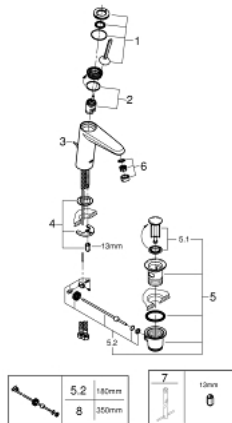

EURODISC JOY 23 427 000 מיקסר כיור עם ידית אחת $1/2''$ /גודל M

תיאור המוצר

- כרום: צבע
- מחסנית ג'ויסטיק /> GROHE FeatherControl
- גימור כרום GROHE LongLife
- AquaCalibrator
- maximum flow rate (at 3 bar): 5 l/min
- מזלף /> SpeedClean
- מערכת התקנה sulP FastFixation
- ערכת ונטיל לחיצה $1 1/4''$
- צינורות חיבור גמישים

EURODISC JOY 23 427 000 מיקסר כיור עם ידית אחת $1/2''$/גודל M

עכשיו - 2013 טסוגוא, חלקי חילוף

- 1: Lever (מס.חלק חילוף) 46906000
- 2: Cartridge (מס.חלק חילוף) 46907000
- 3: Pop-up rod (מס.חלק חילוף) 46739000
- 4: Shank mounting kit (מס.חלק חילוף) 46645000
- 5: ערכת ונטיל (מס.חלק חילוף) 28910000
- 5.1: Plug (מס.חלק חילוף) 07182000
- 5.2: Eccentric rod (מס.חלק חילוף) 07052000
- 6: Mousseur (מס.חלק חילוף) 48159000
- 7: Mounting wrench (מס.חלק חילוף) 19017000*
- 8: Eccentric rod (מס.חלק חילוף) 07341000*