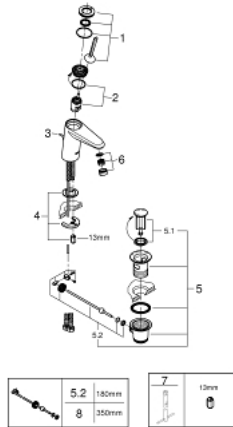

EURODISC JOY 23 425 000 מיקסר כיור עם ידית אחת BR $1/2$" /גודל S

תיאור המוצר

- כרום: צבע
- מחסנית ג'ויסטיק /> GROHE FeatherControl
- גימור כרום GROHE LongLife
- AquaCalibrator
- maximum flow rate (at 3 bar): 5 l/min
- מזלף /> SpeedClean
- מערכת התקנה sulP FastFixation
- ערכת ונטיל לחיצה $1 1/4$"
- צינורות חיבור גמישים

EURODISC JOY 23 425 000 מיקסר כיור עם ידית אחת $1/2''$/גודל S

עכשיו – 2013 טסוגוא, חלקי חילוף

- 1: Lever (חלק מס. 46906000)
- 2: Cartridge (חלק מס. 46907000)
- 3: Pop-up rod (חלק מס. 46739000)
- 4: Shank mounting kit (חלק מס. 46645000)
- 5: ערכת ונטיל $1\ 1/4''$ (חלק מס. 28910000)
- 5.1: Plug (חלק מס. 07182000)
- 5.2: Eccentric rod (חלק מס. 07052000)
- 6: Mousseur (חלק מס. 48159000)
- 7: Mounting wrench (חלק מס. 19017000)*
- 8: Eccentric rod (חלק מס. 07341000)*