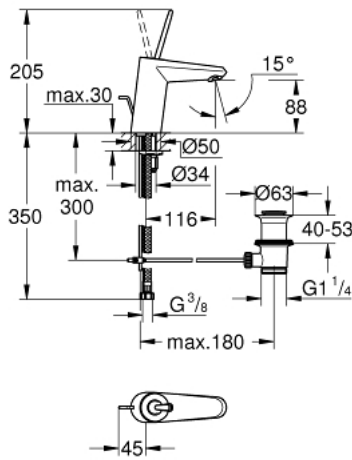

EURODISC JOY 23 425 000 מיקסר כיור עם ידית אחת BR $1/2$" /גודל S

תיאור המוצר

- כרום: צבע
- מחסנית ג'ויסטיק /> GROHE FeatherControl
- גימור כרום GROHE LongLife
- AquaCalibrator
- maximum flow rate (at 3 bar): 5 l/min
- מזלף /> SpeedClean
- מערכת התקנה sulP FastFixation
- ערכת ונטיל לחיצה $1 1/4$"
- צינורות חיבור גמישים

EURODISC JOY 23 425 000 מיקסר כיור עם ידית אחת $1/2''$/גודל S

עכשיו – 2013 טסוגוא, חלקי חילוף

- 1: Lever (חלק מס. 46906000)
- 2: Cartridge (חלק מס. 46907000)
- 3: Pop-up rod (חלק מס. 46739000)
- 4: Shank mounting kit (חלק מס. 46645000)
- 5: ערכת ונטיל $1\ 1/4''$ (חלק מס. 28910000)
- 5.1: Plug (חלק מס. 07182000)
- 5.2: Eccentric rod (חלק מס. 07052000)
- 6: Mousseur (חלק מס. 48159000)
- 7: Mounting wrench (חלק מס. 19017000)*
- 8: Eccentric rod (חלק מס. 07341000)*